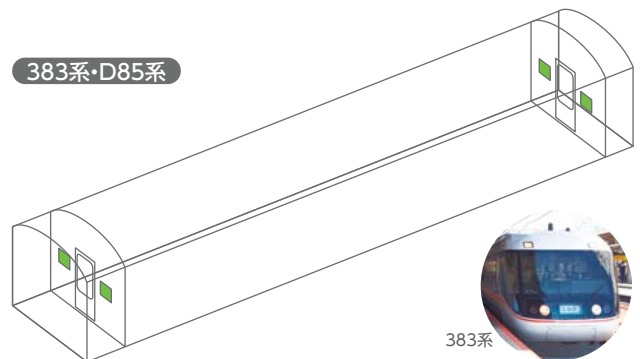

車内掲出位置図

在来線

車内メディア

中吊り

額面ポスター

ステッカー

車内掲出位置図

313系

- 中吊り ■ A額面ポスター ■ 新B額面ポスター/B額面ポスター
- ステッカー ■ ツインステッカー ■ ドア上ステッカー

D75系

- A額面ポスター

311系・211系

- 中吊り ■ A額面ポスター ■ B額面ポスター ■ C額面ポスター
- ステッカー ■ ツインステッカー

311系

D25系

- 中吊り

213系

- 中吊り

383系・D85系

- B額面ポスター

383系

テーマトレイン(静岡地区)

313系

※上記車内掲出位置図は標準的なイメージです。運転台やトイレ等がついた車両では、掲出枚数、位置などが変わる事があります。なお、掲出は全て客室内です。