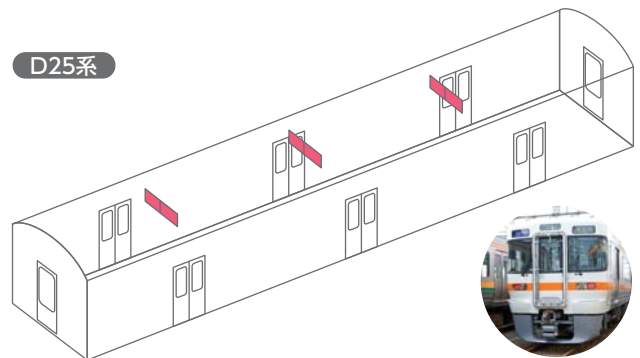

車内掲出位置図

在来線

車内メディア

中吊り

額面ポスター

ステッカー

車内掲出位置図

313系

- 中吊り ■ A額面ポスター ■ 新B額面ポスター/B額面ポスター
- ステッカー ■ ツインステッカー ■ ドア上ステッカー

D75系

- A額面ポスター

311系・211系

- 中吊り ■ A額面ポスター ■ B額面ポスター ■ C額面ポスター
- ステッカー ■ ツインステッカー

311系

D25系

- 中吊り

213系

- 中吊り

383系・D85系

- B額面ポスター

383系

テーマトレイン(静岡地区)

313系

※上記車内掲出位置図は標準的なイメージです。運転台やトイレ等がついた車両では、掲出枚数、位置などが変わる事があります。なお、掲出は全て客室内です。