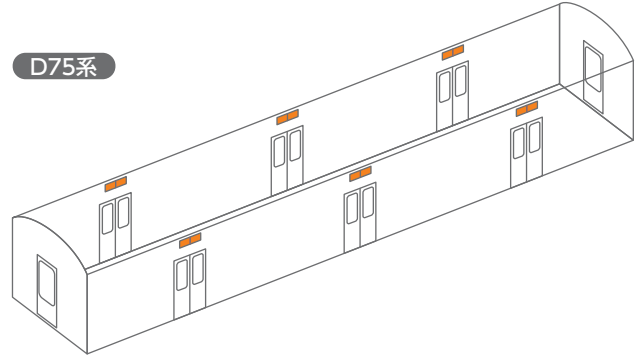

車内掲出位置図

在来線

車内メディア

中吊り

額面ポスター

ステッカー

車内掲出位置図

313系

- 中吊り ■ A額面ポスター ■ 新B額面ポスター/B額面ポスター
- ステッカー ■ ツインステッカー ■ ドア上ステッカー

D75系

- A額面ポスター

311系・211系

- 中吊り ■ A額面ポスター ■ B額面ポスター ■ C額面ポスター
- ステッカー ■ ツインステッカー

311系

D25系

- 中吊り

213系

- 中吊り

383系・D85系

- B額面ポスター

383系

テーマトレイン(静岡地区)

313系

※上記車内掲出位置図は標準的なイメージです。運転台やトイレ等がついた車両では、掲出枚数、位置などが変わる事があります。なお、掲出は全て客室内です。