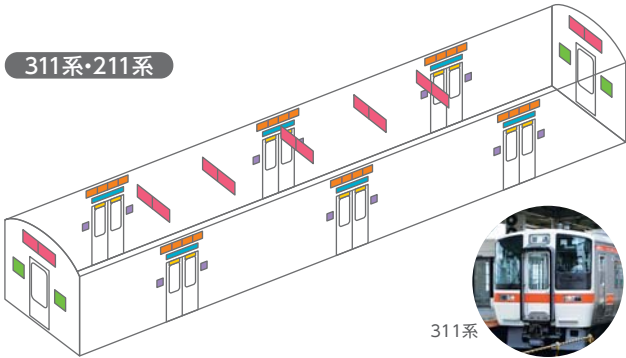

車内掲出位置図

在来線

車内メディア

中吊り

額面ポスター

ステッカー

車内掲出位置図

313系

- 中吊り ■ A額面ポスター ■ 新B額面ポスター/B額面ポスター
- ステッカー ■ ツインステッカー ■ ドア上ステッカー

D75系

- A額面ポスター

311系・211系

- 中吊り ■ A額面ポスター ■ B額面ポスター ■ C額面ポスター
- ステッカー ■ ツインステッカー

311系

D25系

- 中吊り

213系

- 中吊り

383系・D85系

- B額面ポスター

383系

テーマトレイン(静岡地区)

313系

※上記車内掲出位置図は標準的なイメージです。運転台やトイレ等がついた車両では、掲出枚数、位置などが変わる事があります。なお、掲出は全て客室内です。