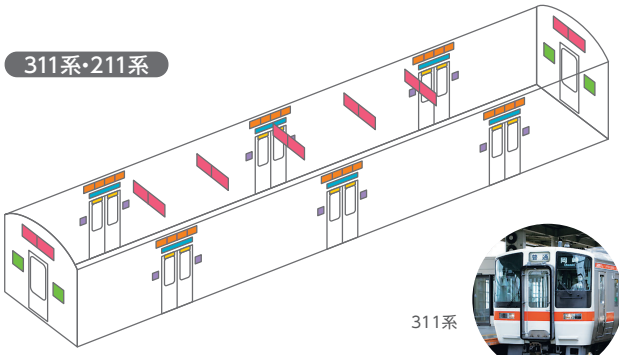

# 車内掲出位置図

315系

- 中吊り ■ A額面ポスター ■ 新B額面ポスター/B額面ポスター
- ステッカー ■ ツインステッカー

313系

- 中吊り ■ A額面ポスター ■ 新B額面ポスター/B額面ポスター
- ステッカー ■ ツインステッカー

311系・211系

- 中吊り ■ A額面ポスター ■ B額面ポスター ■ C額面ポスター
- ステッカー ■ ツインステッカー

213系

- 中吊り

383系

- B額面ポスター

## テーマトレイン(静岡地区)

313系

※上記車内掲出位置図は標準的なイメージです。運転台やトイレ等がついた車両では、掲出枚数、位置などが変わる事があります。なお、掲出は全て客室内です。