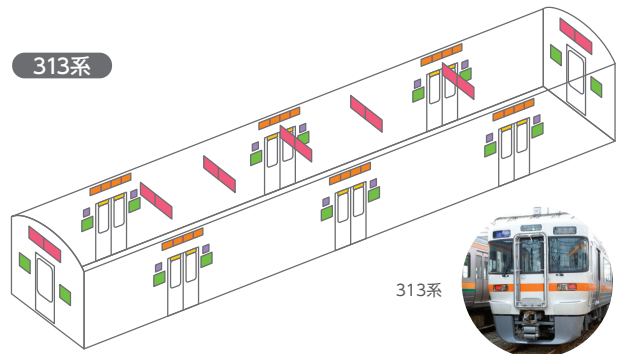

# 車内掲出位置図

315系

- 中吊り ■ A額面ポスター ■ 新B額面ポスター/B額面ポスター
- ステッカー ■ ツインステッカー

313系

- 中吊り ■ A額面ポスター ■ 新B額面ポスター/B額面ポスター
- ステッカー ■ ツインステッカー

311系・211系

- 中吊り ■ A額面ポスター ■ B額面ポスター ■ C額面ポスター
- ステッカー ■ ツインステッカー

213系

- 中吊り

383系

- B額面ポスター

## テーマトレイン(静岡地区)

313系

※上記車内掲出位置図は標準的なイメージです。運転台やトイレ等がついた車両では、掲出枚数、位置などが変わる事があります。なお、掲出は全て客室内です。