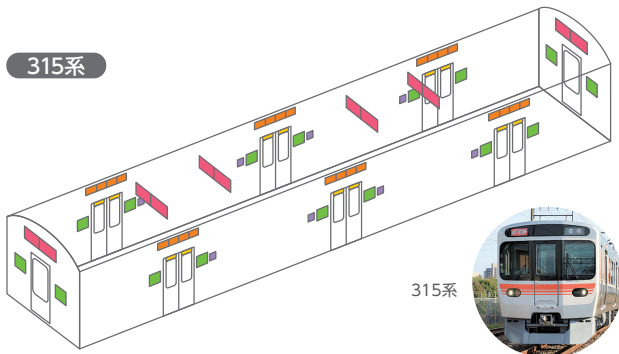

# 車内掲出位置図

315系

- 中吊り ■ A額面ポスター ■ 新B額面ポスター/B額面ポスター
- ステッカー ■ ツインステッカー

313系

- 中吊り ■ A額面ポスター ■ 新B額面ポスター/B額面ポスター
- ステッカー ■ ツインステッカー

311系・211系

- 中吊り ■ A額面ポスター ■ B額面ポスター ■ C額面ポスター
- ステッカー ■ ツインステッカー

213系

- 中吊り

383系

- B額面ポスター

## テーマトレイン(静岡地区)

313系

※上記車内掲出位置図は標準的なイメージです。運転台やトイレ等がついた車両では、掲出枚数、位置などが変わる事があります。なお、掲出は全て客室内です。