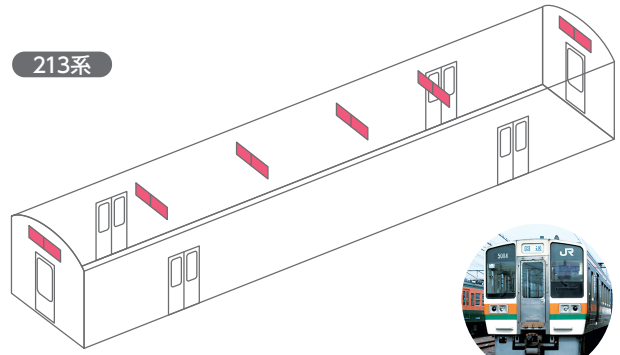

# 車内掲出位置図

315系

- 中吊り ■ A額面ポスター ■ 新B額面ポスター/B額面ポスター
- ステッカー ■ ツインステッカー

313系

- 中吊り ■ A額面ポスター ■ 新B額面ポスター/B額面ポスター
- ステッカー ■ ツインステッカー

311系・211系

- 中吊り ■ A額面ポスター ■ B額面ポスター ■ C額面ポスター
- ステッカー ■ ツインステッカー

213系

- 中吊り

383系

- B額面ポスター

## テーマトレイン(静岡地区)

313系

※上記車内掲出位置図は標準的なイメージです。運転台やトイレ等がついた車両では、掲出枚数、位置などが変わる事があります。なお、掲出は全て客室内です。