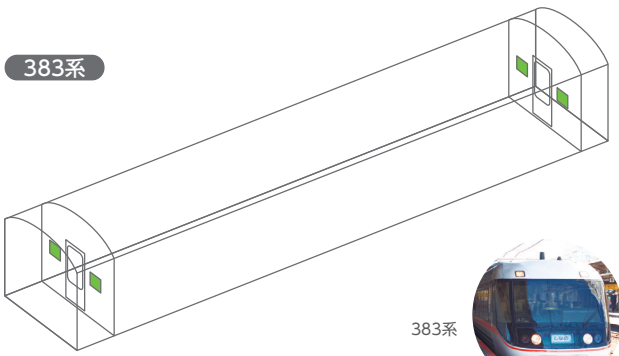

# 車内掲出位置図

315系

- 中吊り ■ A額面ポスター ■ 新B額面ポスター/B額面ポスター
- ステッカー ■ ツインステッカー

313系

- 中吊り ■ A額面ポスター ■ 新B額面ポスター/B額面ポスター
- ステッカー ■ ツインステッカー

311系・211系

- 中吊り ■ A額面ポスター ■ B額面ポスター ■ C額面ポスター
- ステッカー ■ ツインステッカー

213系

- 中吊り

383系

- B額面ポスター

## テーマトレイン(静岡地区)

313系

※上記車内掲出位置図は標準的なイメージです。運転台やトイレ等がついた車両では、掲出枚数、位置などが変わる事があります。なお、掲出は全て客室内です。