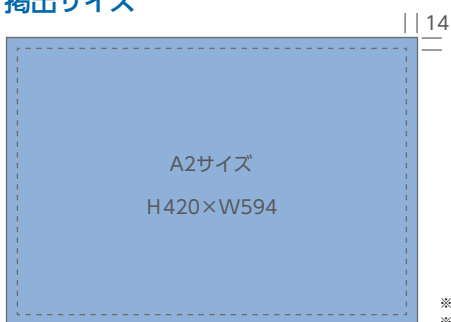

# 新幹線ボード・グリーン

NW

グリーン車利用者に対し、印象深くメッセージを伝えます。  
経営者層や高所得者層に的を絞った広告展開が可能です。

新幹線

車内メディア

駅メディア

## 掲出サイズ

※天地左右それぞれ14mm余裕を持たせたレイアウトにしてください。  
※コートカードL判16.5kg(K判11.5kg)用紙に準じたものに印刷してください。

単位:mm