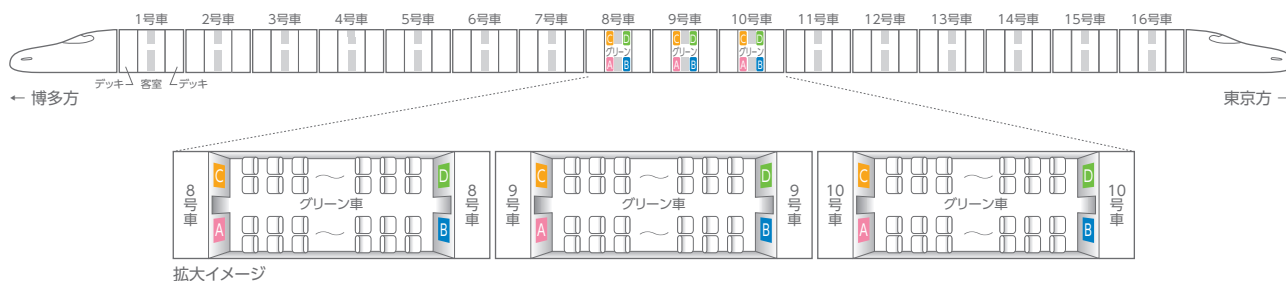

掲出位置図(N700系)

掲出内容・料金

※価格はすべて税別価格で表示しています。 ※記載の金額は製作費を含みません。

指定仕様

掲出区間	掲出車両	掲出枚数 (1列車あたり)	掲出期間	枠数	サイズ	搬入枚数	広告料金 1枠
東海道・山陽 (東京～博多)	グリーン車	3枚	1ヶ月 (1日～末日)	4枠	A2	700枚	¥5,000,000