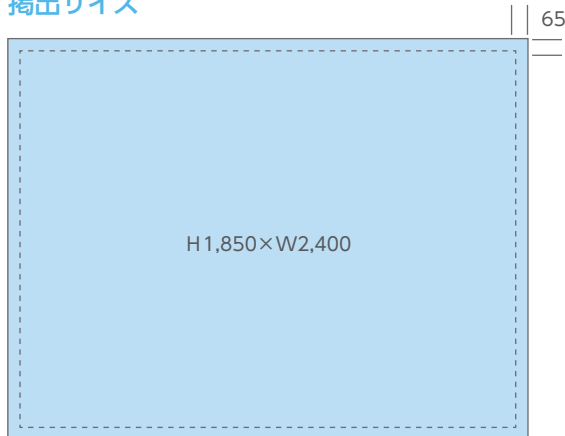

新幹線駅セットパネル

NW

大型パネルによるインパクトのある展開で、新幹線乗車前・降車後での訴求が可能です。

掲出サイズ

※天地左右それぞれ65mm余裕を持たせたレイアウトにしてください。 単位:mm

掲出内容・料金

※価格はすべて税別価格で表示しています。 ※記載の金額は製作費を含みません。

製作
施工