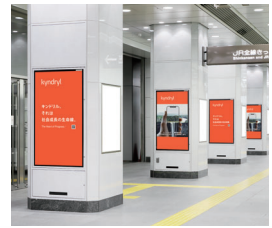

東京駅メディア一覧

東京駅八重洲北口
マルチビジョン

週月

→P.44

J・ADビジョンCentral
東京駅八重洲南北通路

週月

→P.41

J・ADビジョンCentral
東京駅八重洲北