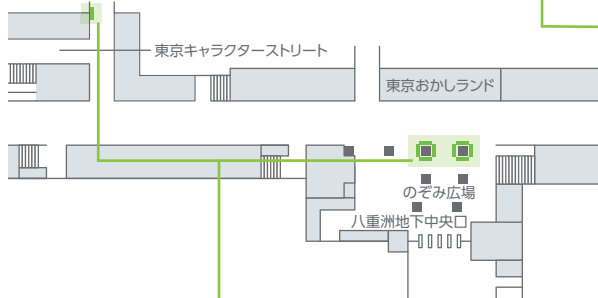

週月

→P.41

東京駅
イベントスペース

日

→P.81

東京

1F

B1F