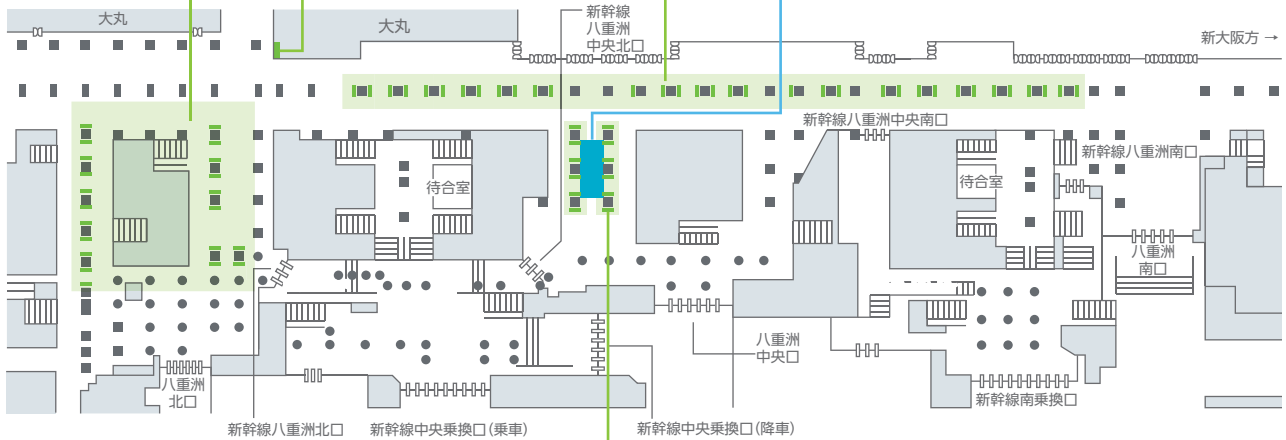

週月

→P.41

東京駅
イベントスペース

日

→P.81

東京

1F

B1F