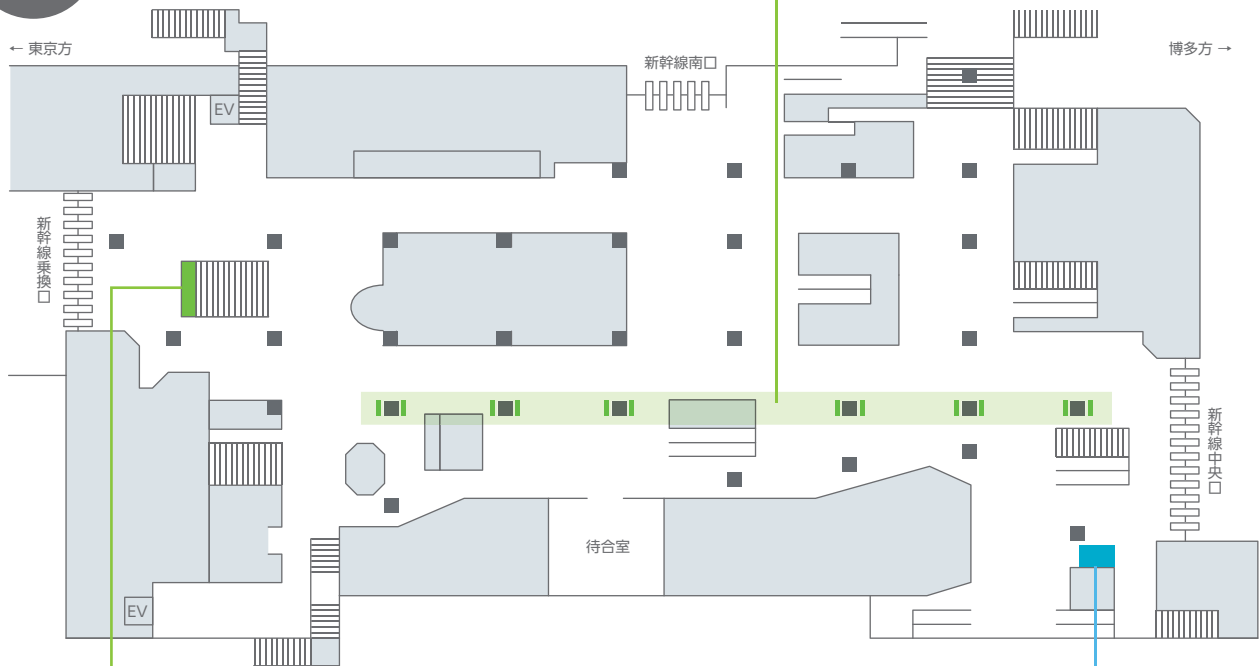

新大阪駅メディア一覧

J・ADビジョン
Central
新幹線
新大阪駅

週月

→P.63

新大阪

新大阪駅
乗換口
マルチビジョン

6ヶ月 年

→P.64

新大阪駅
イベントスペース

日

→P.82