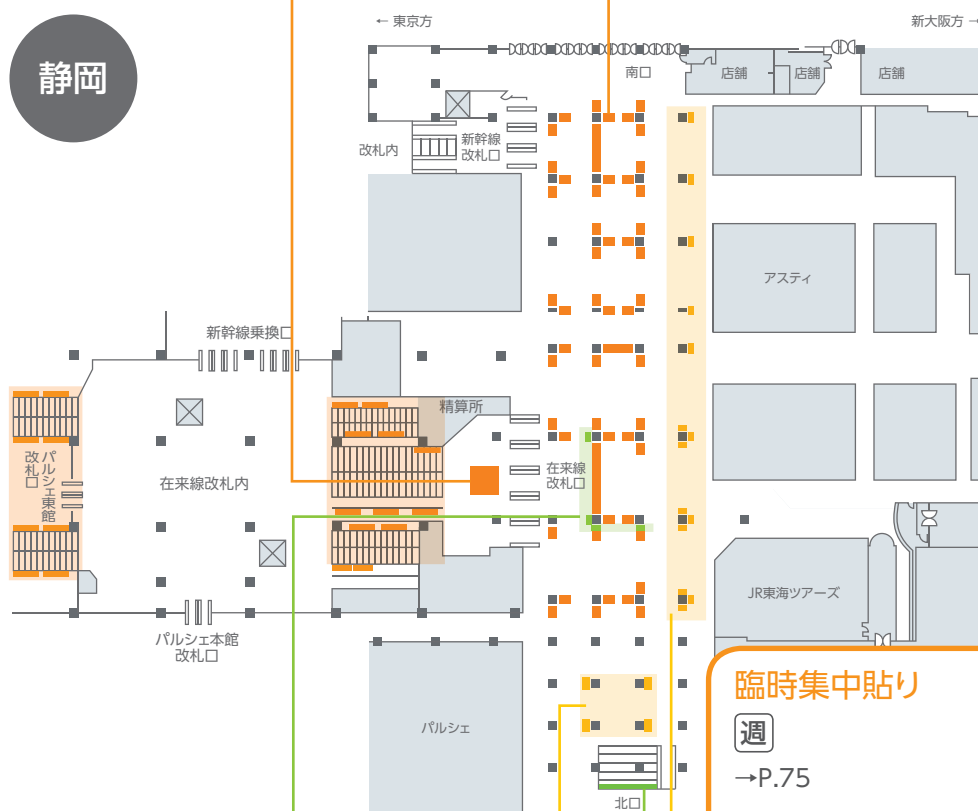

静岡駅メディア一覧

フロア広告

週

→P.77

フラッグ広告 (横断幕)

週

→P.67

静岡

臨時集中貼り

週

→P.75

静岡駅 コンコースビジョン

月

音声可

→P.45

駅ポスター

週

→P.85、86

静岡駅セット貼り

週

→P.87

JR静岡駅 「パルシェビジョン」

月

音声可