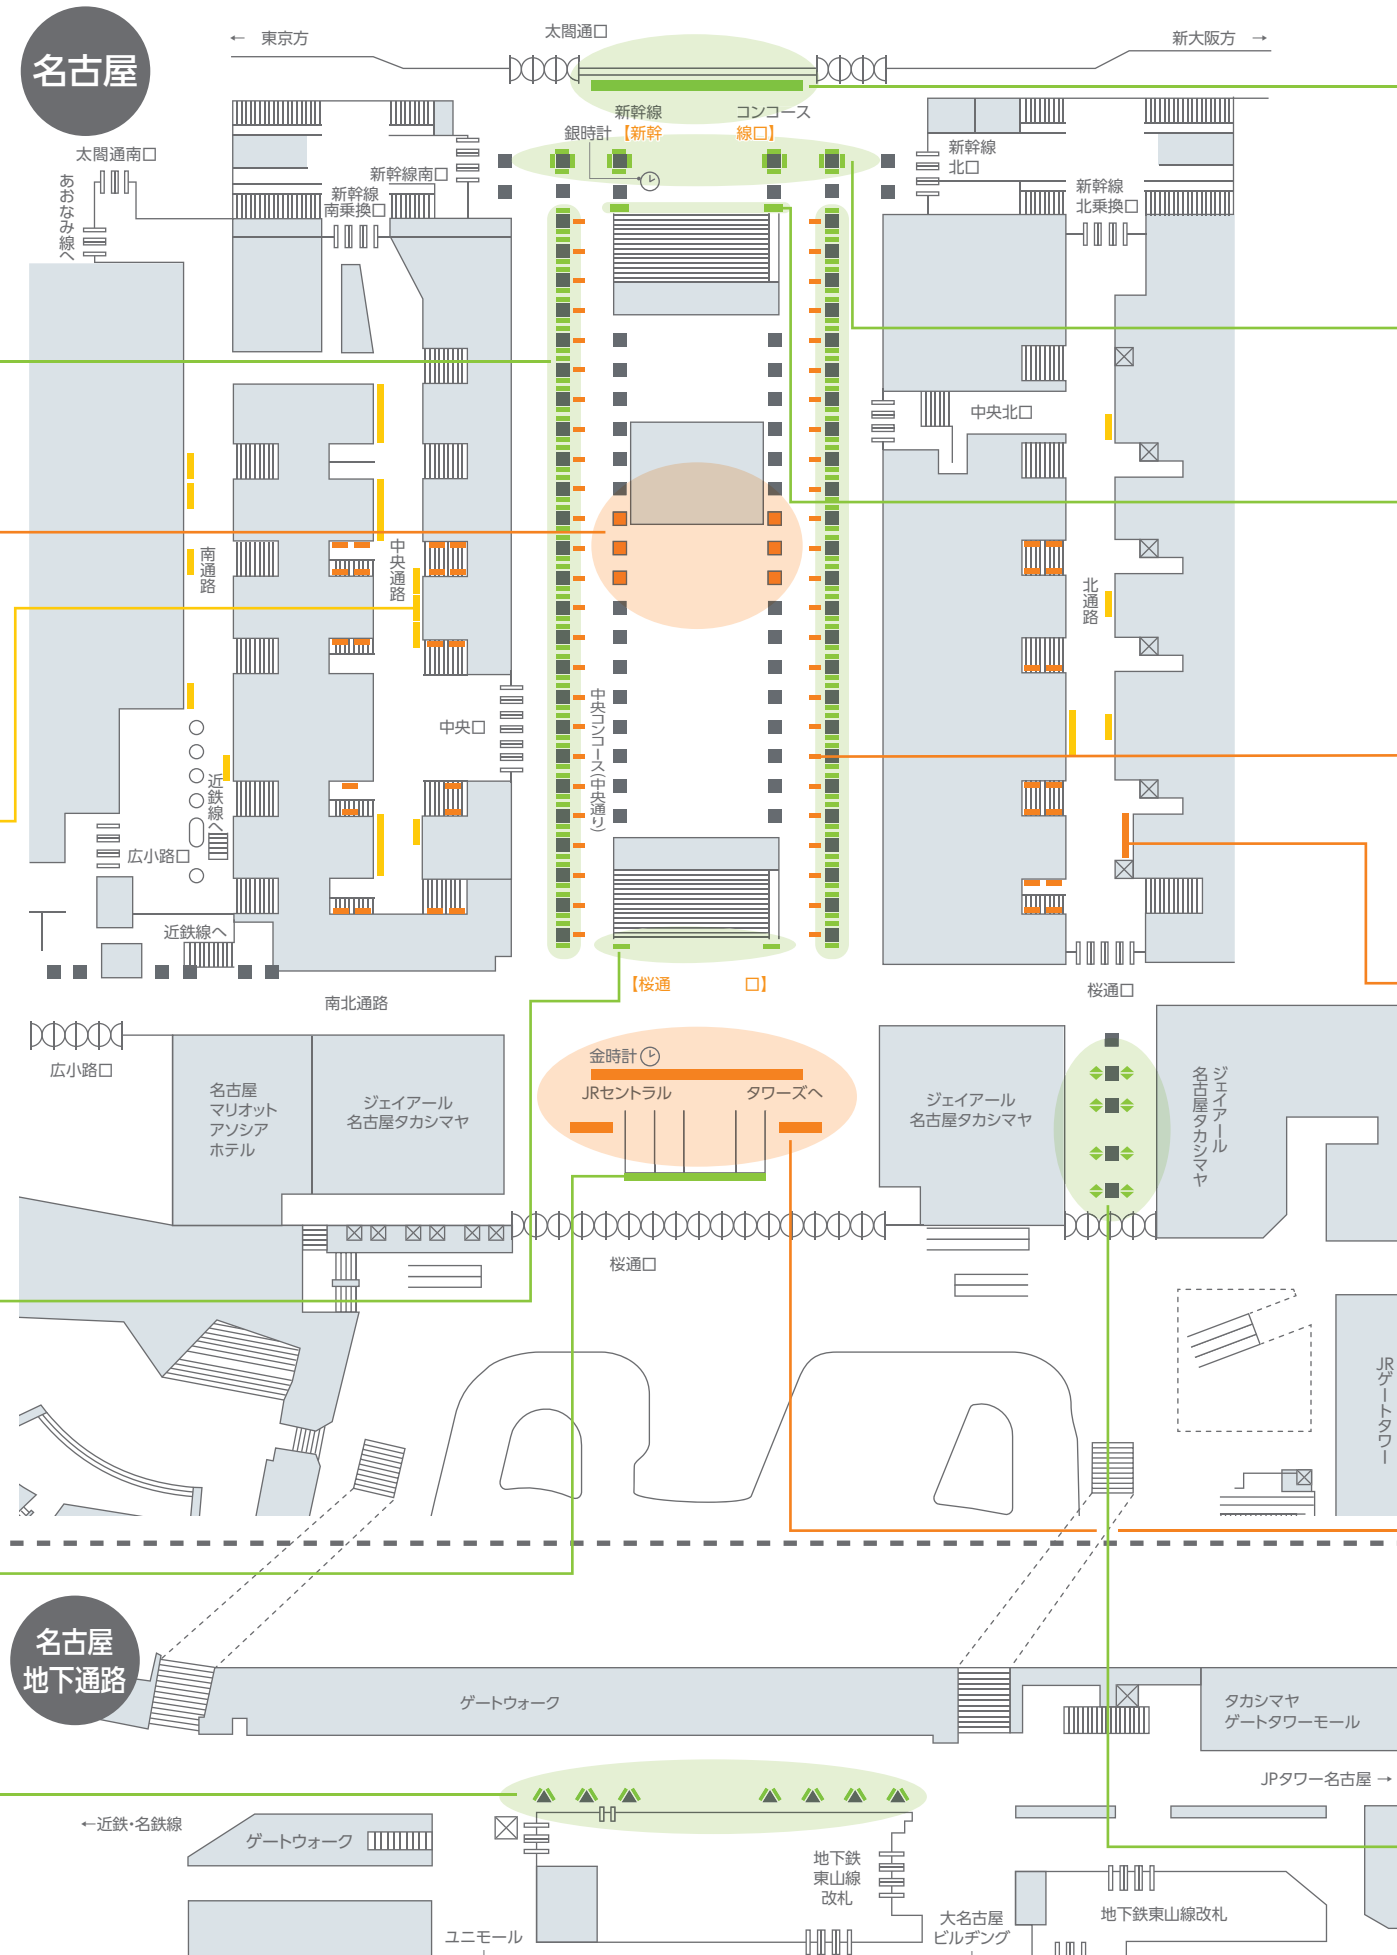

名古屋駅メディア一覧

シリーズ・アド・ビジョン名古屋

週 音声可
1社買切り可

→P.53

名古屋駅柱シート広告

週

→P.71

名古屋ラージボード

週

→P.88

名古屋駅連続貼り/名古屋駅ポスターセット

週

→P.89, 90

名古屋駅ツインビジョン桜通口

月 音声可

→P.57