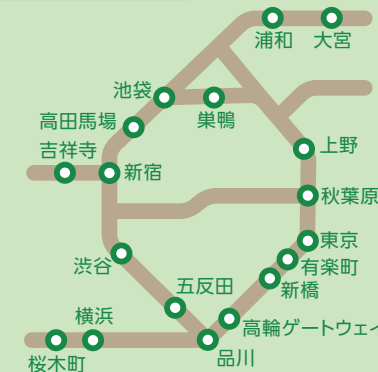

## ネットワークイメージ

JR九州エリア 7駅37面

九州デジタルセット/博多駅

JR西日本エリア 7駅214面

J・ADビジョンWEST/大阪駅

JR四国エリア 4駅13面

J・ADビジョン四国/高松駅

JR東海エリア 3駅97面

J・ADビジョンCentral/新大駅

J・ADビジョンCentral/名古屋駅

J・ADビジョンCentral/東京駅

JR北海道エリア 1駅44面 ●札幌

JRタワー札幌ピラービジョン&サツエキビジョン/JRタワー札幌

JR東日本エリア 18駅229面

※高田馬場は、西武鉄道高田馬場駅です。

J・ADビジョン/秋葉原駅新電気街口