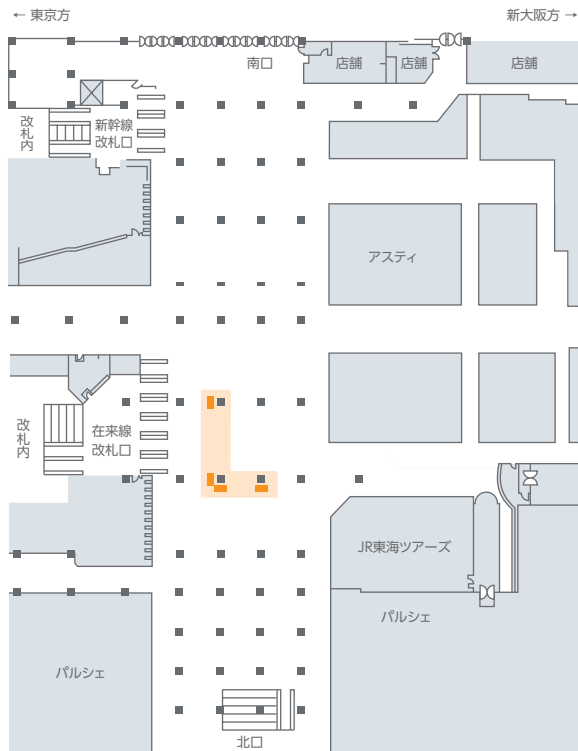

静岡駅コンコースビジョン

静

静岡駅在来線改札口前に設置され、コンコースを通行する駅利用者に訴求可能なデジタルサイネージです。

掲出位置図

画面サイズ

掲出内容・料金

※価格はすべて税別価格で表示しています。 ※記載の金額は製作費を含みません。

音声可

放映駅	サイズ【放映面数】	ロール	放映期間	最低放映回数	秒数(1ロールあたり)	広告料金
静岡 (在来線改札口前)	70インチ【4面】	4分	1ヶ月 (1日~末日)	約7,290回/月	15秒	¥130,000

- 放映時間…6:00~24:00 ●最低放映回数は、緊急時放映・支障を含め90%稼働時の回数とします。
- 特殊な放映パターンなどをご希望の場合は、別途オプション料金が発生します。事前にお問い合わせください。
- 広告音声は混雑状況により聞き取りづらい場合があります。