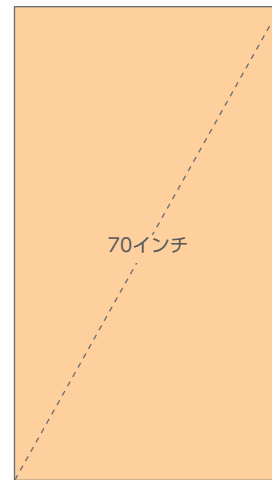

静岡駅コンコースビジョン

静

静岡駅在来線改札口前に設置され、コンコースを通行する駅利用者に訴求可能なデジタルサイネージです。

掲出位置図

画面サイズ

掲出内容・料金

※価格はすべて税別価格で表示しています。 ※記載の金額は製作費を含みません。

音声可

放映駅	サイズ【放映面数】	ロール	放映期間	最低放映回数	秒数(1ロールあたり)	広告料金
静岡 (在来線改札口前)	70インチ【4面】	4分	1ヶ月 (1日~末日)	約7,290回/月	15秒	¥130,000

- 放映時間…6:00~24:00 ●最低放映回数は、緊急時放映・支障を含め90%稼働時の回数とします。
- 特殊な放映パターンなどをご希望の場合は、別途オプション料金が発生します。事前にお問い合わせください。
- 広告音声は混雑状況により聞き取りづらい場合があります。