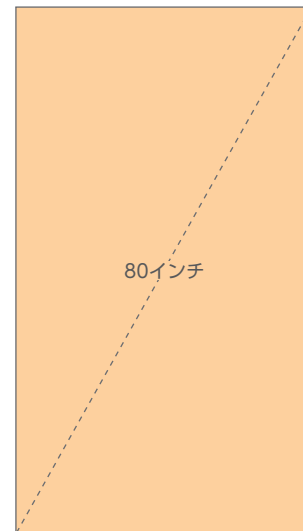

浜松駅ツインビジョン

静

浜松駅新幹線改札口前の左右に設置された80インチの大型ビジョンです。
駅の南北を繋ぐコンコース利用者や改札前で待ち合わせをする新幹線利用者にも訴求が可能です。

掲出位置図

画面サイズ

掲出内容・料金

※価格はすべて税別価格で表示しています。 ※記載の金額は製作費を含みません。

放映駅	サイズ【放映面数】	ロール	放映期間	最低放映回数	秒数(1ロールあたり)	広告料金
浜松 (新幹線改札口前)	80インチ【2面】	3分	1ヶ月 (1日~末日)	約9,720回/月	15秒	¥100,000