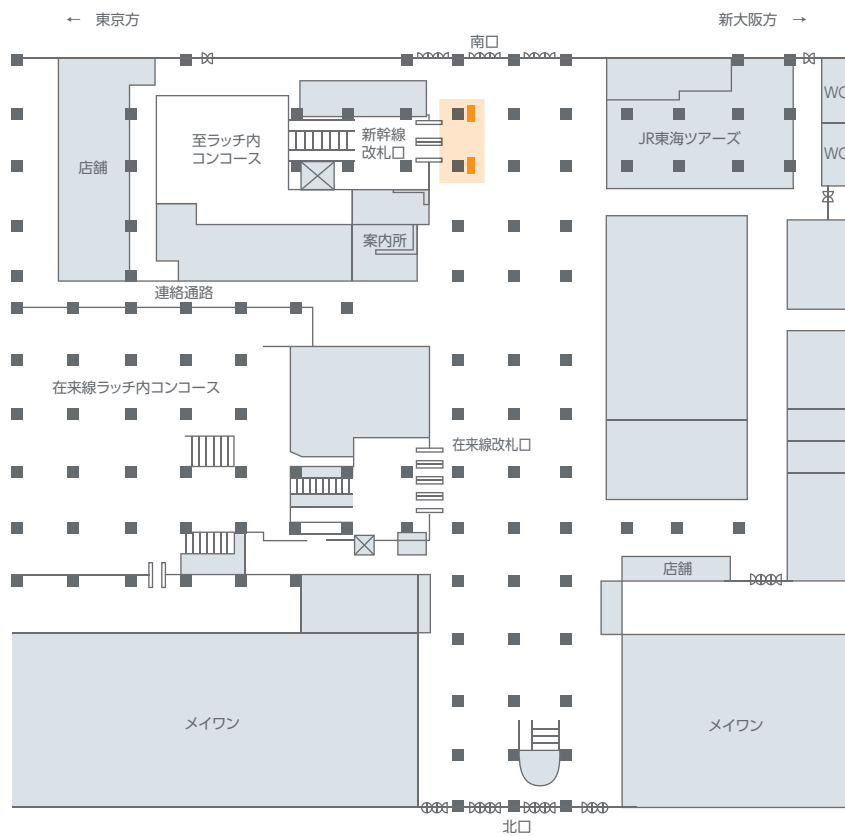

浜松駅ツインビジョン

静

浜松駅新幹線改札口前の左右に設置された80インチの大型ビジョンです。
駅の南北を繋ぐコンコース利用者や改札前で待ち合わせをする新幹線利用者にも訴求が可能です。

掲出位置図

画面サイズ

掲出内容・料金

※価格はすべて税別価格で表示しています。 ※記載の金額は製作費を含みません。

放映駅	サイズ【放映面数】	ロール	放映期間	最低放映回数	秒数(1ロールあたり)	広告料金
浜松 (新幹線改札口前)	80インチ【2面】	3分	1ヶ月 (1日~末日)	約9,720回/月	15秒	¥100,000

●放映時間…6:00~24:00 ●最低放映回数は、緊急時放映・支障を含め90%稼働時の回数とします。