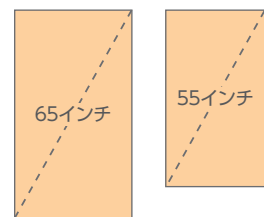

豊橋カルミアシリーズビジョン

名

豊橋駅の東西を横切る自由通路の東側にある商業施設「豊橋カルミア」前に設置された広告音声対応の連続多面
型デジタルサイネージです。

掲出位置図

画面サイズ

掲出内容・料金

※価格はすべて税別価格で表示しています。 ※記載の金額は製作費を含みません。

音声可

放映駅	サイズ【放映面数】	ロール	放映期間	最低放映回数	秒数(1ロールあたり)	広告料金
豊橋 (自由通路・豊橋カルミア前)	65インチ【9面】 55インチ【1面】	4分	1ヶ月 (1日～末日)	約6,850回/月	15秒	¥120,000

●放映時間…6:00～23:00 ●最低放映回数は、緊急時放映・支障を含め90%稼働時の回数とします。 ●特殊な放映パターンなどをご希望の場合は、別途オプション料金が発生します。事前にお問い合わせください。