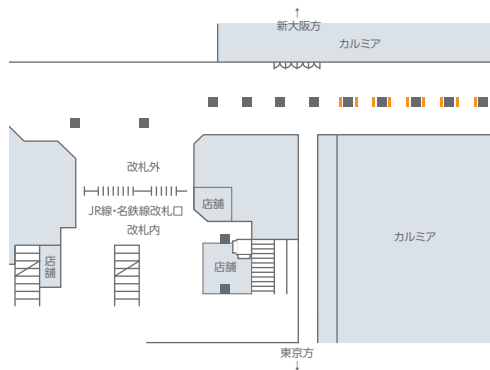

放映駅	サイズ【放映面数】	ロール	放映期間	最低放映回数	秒数(1ロールあたり)	広告料金
豊橋 (自由通路・豊橋カルミア入口横)	60インチ【16面】 (タテ4段×ヨコ4列)	12分	1ヶ月 (1日～末日)	約2,250回/月	15秒	¥120,000

●放映時間…6:00～23:00 ●最低放映回数は、緊急時放映・支障を含め90%稼働時の回数とします。 ●特殊な放映パターンなどをご希望の場合は、別途オプション料金が発生します。事前にお問い合わせください。

豊橋カルミアシリーズビジョン

名

豊橋駅の東西を横切る自由通路の東側にある商業施設「豊橋カルミア」前に設置された広告音声対応の連続多面
型デジタルサイネージです。

掲出位置図

画面サイズ

掲出内容・料金

※価格はすべて税別価格で表示しています。 ※記載の金額は製作費を含みません。

音声可

放映駅	サイズ【放映面数】	ロール	放映期間	最低放映回数	秒数(1ロールあたり)	広告料金
豊橋 (自由通路・豊橋カルミア前)	65インチ【9面】 55インチ【1面】	4分	1ヶ月 (1日～末日)	約6,850回/月	15秒	¥120,000

●放映時間…6:00～23:00 ●最低放映回数は、緊急時放映・支障を含め90%稼働時の回数とします。 ●特殊な放映パターンなどをご希望の場合は、別途オプション料金が発生します。事前にお問い合わせください。