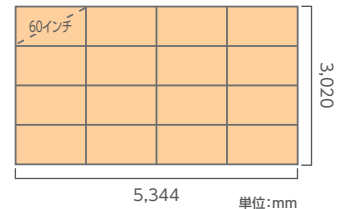

豊橋カルミアビジョン

名

豊橋駅の東西を横切る自由通路の東側にある商業施設「豊橋カルミア」壁面に設置された
広告音声対応の240インチ大型デジタルサイネージです。

掲出位置図

画面サイズ

掲出内容・料金

※価格はすべて税別価格で表示しています。 ※記載の金額は製作費を含みません。

音声可

放映駅	サイズ【放映面数】	ロール	放映期間	最低放映回数	秒数(1ロールあたり)	広告料金
豊橋 (自由通路・豊橋カルミア入口横)	60インチ【16面】 (タテ4段×ヨコ4列)	12分	1ヶ月 (1日～末日)	約2,250回/月	15秒	¥120,000

●放映時間…6:00～23:00 ●最低放映回数は、緊急時放映・支障を含め90%稼働時の回数とします。 ●特殊な放映パターンなどをご希望の場合は、別途オプション料金が発生します。事前にお問い合わせください。