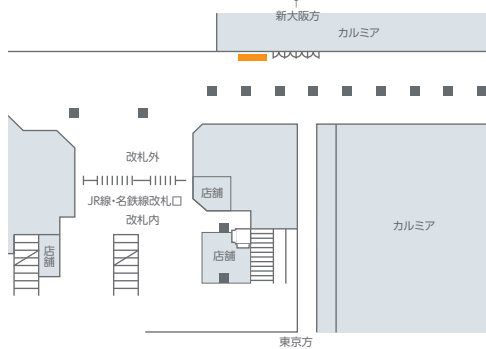

豊橋カルミアビジョン

名

豊橋駅の東西を横切る自由通路の東側にある商業施設「豊橋カルミア」壁面に設置された
広告音声対応の240インチ大型デジタルサイネージです。

掲出位置図

画面サイズ

掲出内容・料金

※価格はすべて税別価格で表示しています。 ※記載の金額は製作費を含みません。

音声可

放映駅	サイズ【放映面数】	ロール	放映期間	最低放映回数	秒数(1ロールあたり)	広告料金
豊橋 (自由通路・豊橋カルミア入口横)	60インチ【16面】 (タテ4段×ヨコ4列)	12分	1ヶ月 (1日～末日)	約2,250回/月	15秒	¥120,000

●放映時間…6:00～23:00 ●最低放映回数は、緊急時放映・支障を含め90%稼働時の回数とします。 ●特殊な放映パターンなどをご希望の場合は、別途オプション料金が発生します。事前にお問い合わせください。

豊橋カルミアシリーズビジョン

名

豊橋駅の東西を横切る自由通路の東側にある商業施設「豊橋カルミア」前に設置された広告音声対応の連続多面
型デジタルサイネージです。

掲出位置図

画面サイズ

掲出内容・料金

※価格はすべて税別価格で表示しています。 ※記載の金額は製作費を含みません。

音声可

放映駅	サイズ【放映面数】	ロール	放映期間	最低放映回数	秒数(1ロールあたり)	広告料金
豊橋 (自由通路・豊橋カルミア前)	65インチ【9面】 55インチ【1面】	4分	1ヶ月 (1日～末日)	約6,850回/月	15秒	¥120,000

●放映時間…6:00～23:00 ●最低放映回数は、緊急時放映・支障を含め90%稼働時の回数とします。 ●特殊な放映パターンなどをご希望の場合は、別途オプション料金が発生します。事前にお問い合わせください。