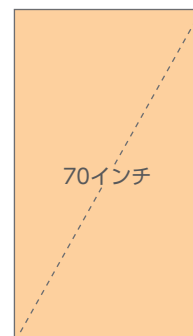

新幹線京都駅コンコースビジョン

阪

京都駅中央コンコースに設置された、4K対応70インチ22面のデジタルサイネージです。飲食店やお土産売場等、往来する駅利用者へ訴求でき、高精細な「4K」ならではの美しい映像による広告表現が可能です。

掲出位置図

← 東京方

2F

画面サイズ

掲出内容・料金

※価格はすべて税別価格で表示しています。 ※記載の金額は製作費を含みません。

放映駅	サイズ【放映面数】	ロール	放映期間	最低放映回数	秒数(1ロールあたり)	広告料金
京都 (2Fコンコース)	70インチ 【22面】 (4K対応)	4分	1ヶ月 (1日~末日)	約7,290回/月	15秒	¥600,000
			1ヶ年 (4月1日~ 翌年3月31日)			¥6,000,000

- 放映時間--6:00~24:00
- 最低放映回数は、緊急時放映・支障を含め90%稼働時の回数とします。
- 特殊な放映パターンやモニター撮影などをご希望の場合は、別途オプション料金が発生します。事前にお問い合わせください。