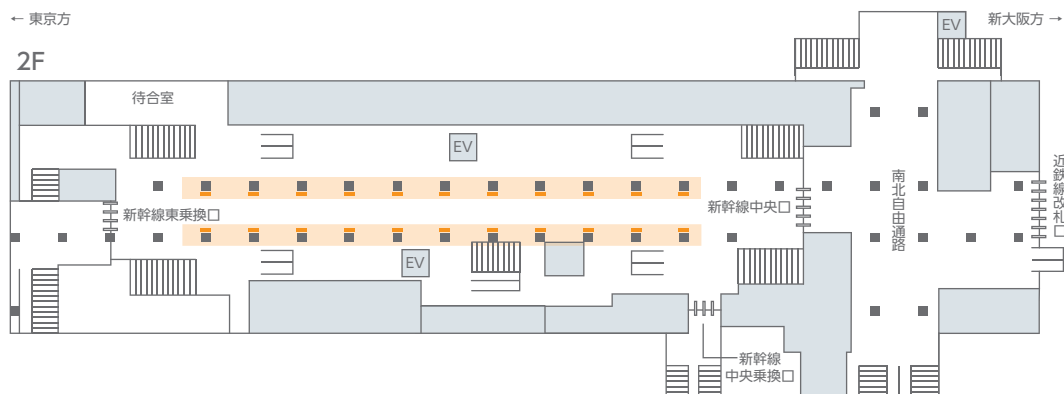

新幹線京都駅コンコースビジョン

阪

京都駅中央コンコースに設置された、4K対応70インチ22面のデジタルサイネージです。飲食店やお土産売場等、往来する駅利用者へ訴求でき、高精細な「4K」ならではの美しい映像による広告表現が可能です。

掲出位置図

← 東京方

2F

画面サイズ

掲出内容・料金

※価格はすべて税別価格で表示しています。 ※記載の金額は製作費を含みません。

放映駅	サイズ【放映面数】	ロール	放映期間	最低放映回数	秒数(1ロールあたり)	広告料金
京都 (2Fコンコース)	70インチ 【22面】 (4K対応)	4分	1ヶ月 (1日~末日)	約7,290回/月	15秒	¥600,000
			1ヶ年 (4月1日~ 翌年3月31日)			¥6,000,000

- 放映時間--6:00~24:00
- 最低放映回数は、緊急時放映・支障を含め90%稼働時の回数とします。
- 特殊な放映パターンやモニター撮影などをご希望の場合は、別途オプション料金が発生します。事前にお問い合わせください。