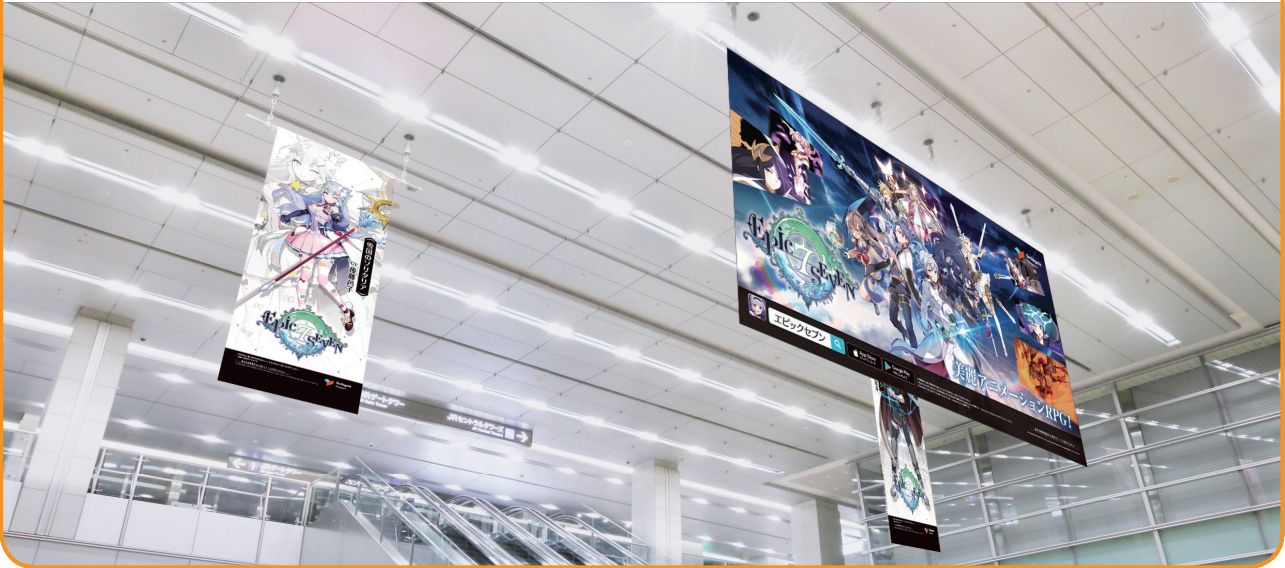

スカイメディア名古屋

名

名古屋駅のランドマーク「JRセントラルタワーズ」の玄関口上空の視界をインパクトのある大型バナーで独占。待ち合わせスポットの目印として、高い注目率を誇ります。

掲出位置図

掲出サイズ

[サイド] H4,000 × W1,800	[センター] H4,000 × W8,000	[サイド] H4,000 × W1,800
--------------------------------	---------------------------------	--------------------------------

単位:mm

掲出内容・料金

※価格はすべて税別価格で表示しています。 ※記載の金額は製作費を含みません。

作業料別 指定仕様 製作施工

掲出駅	サイズ(mm)【掲出枚数】	掲出期間	広告料金
名古屋 (中央コンコース 桜通口側)	センター:H4,000×W8,000【1枚・両面】 サイド:H4,000×W1,800【2枚・両面】	1日	¥250,000