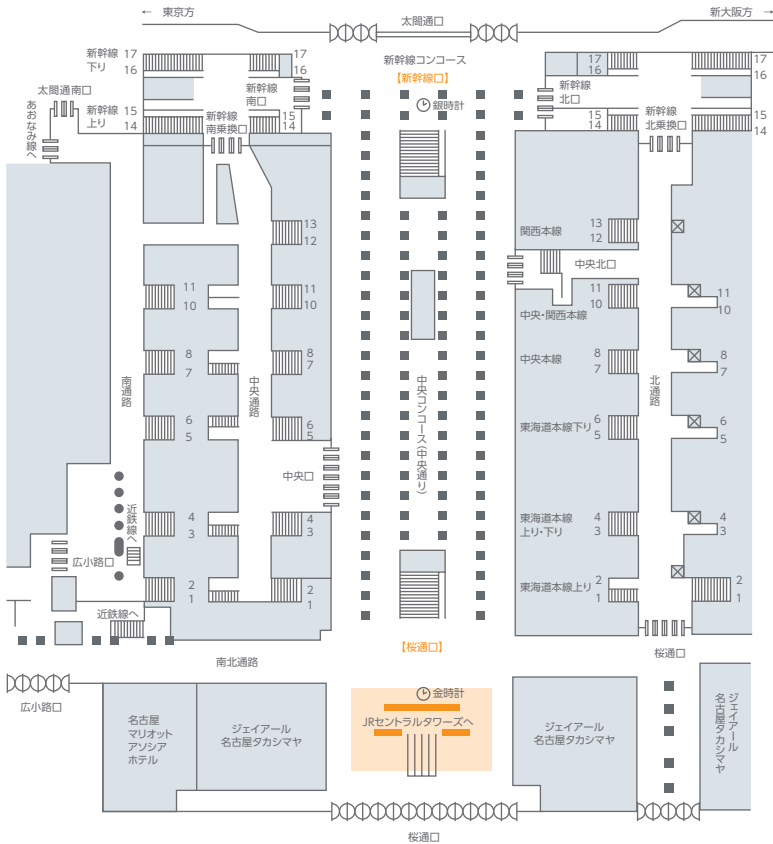

スカイメディア名古屋

名

名古屋駅のランドマーク「JRセントラルタワーズ」の玄関口上空の視界をインパクトのある大型バナーで独占。待ち合わせスポットの目印として、高い注目率を誇ります。

掲出位置図

掲出サイズ

[サイド] H4,000 × W1,800	[センター] H4,000 × W8,000	[サイド] H4,000 × W1,800
--------------------------------	---------------------------------	--------------------------------

単位:mm

掲出内容・料金

※価格はすべて税別価格で表示しています。 ※記載の金額は製作費を含みません。

作業料別 指定仕様 製作施工

掲出駅	サイズ(mm)【掲出枚数】	掲出期間	広告料金
名古屋 (中央コンコース 桜通口側)	センター:H4,000×W8,000【1枚・両面】 サイド:H4,000×W1,800【2枚・両面】	1日	¥250,000