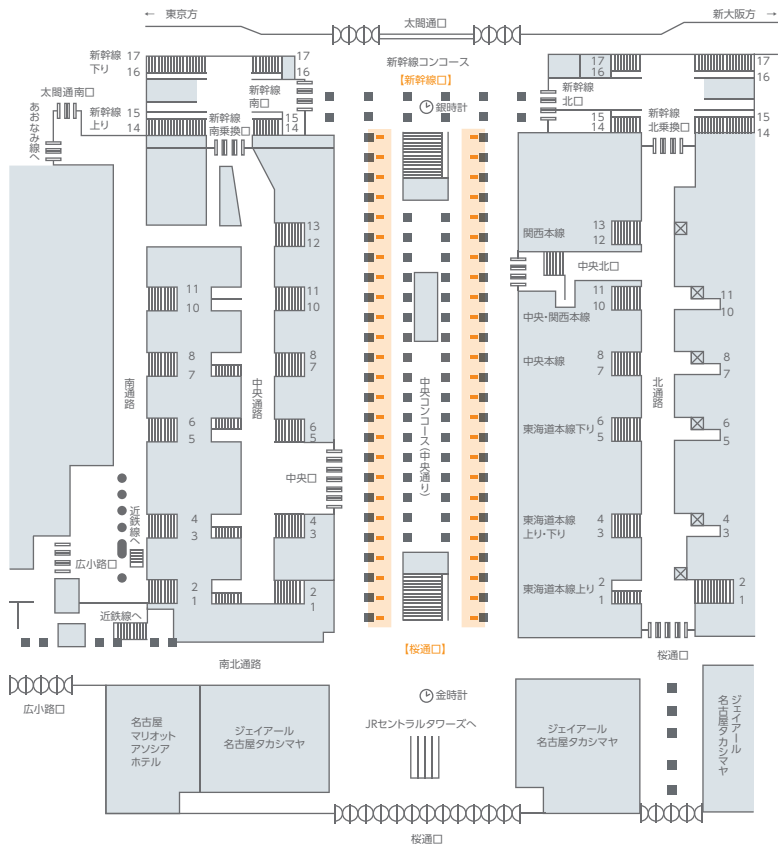

名古屋駅フラッグ広告

名

中央コンコース両側に合計50枚のフラッグの連続掲出が可能です。
イベントスペース等の他の媒体と連動した掲出で、メッセージの訴求効果を高めます。

駅メディア

デジタルサイネージ

SPメディア

イベントスペース

駅ポスター

掲出位置図

掲出サイズ

※上部20φの袋加工となります。

掲出内容・料金

※価格はすべて税別価格で表示しています。 ※記載の金額は製作費を含みません。

作業料別 指定仕様

掲出駅	サイズ(mm)【掲出枚数】	掲出期間	広告料金
名古屋 (中央コンコース)	H650×W500【50枚・両面】	7日 (月曜～日曜)	¥500,000