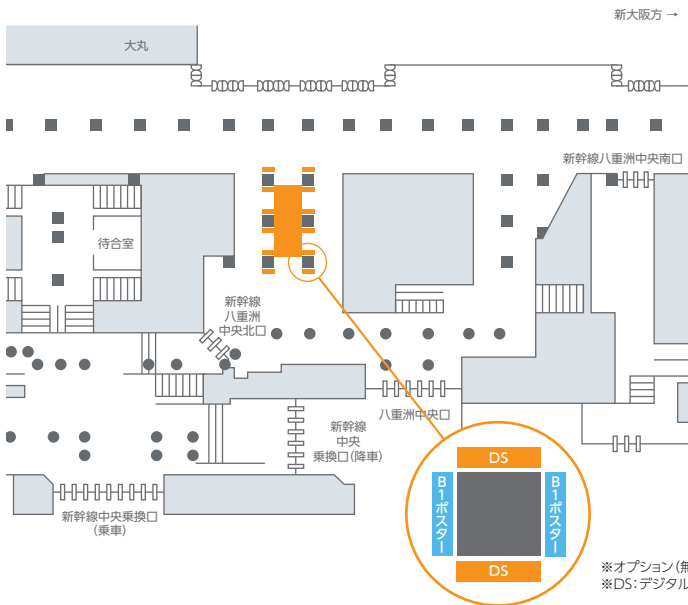

東京駅イベントスペース

東

八重洲コンコースの通行者に対し、駅構内ならではの恵まれた環境でダイレクトコミュニケーションが可能です。

掲出位置図

サイズ

単位:m

※オプション(無料): B1ポスターを12枚掲出できます。(掲出撤去作業料は別途必要となります。)
※DS: デジタルサイネージ

掲出内容・料金

※価格はすべて税別価格で表示しています。

掲出駅	サイズ	映像設備	掲出期間	広告料金
東京 (八重洲コンコース・八重洲中央)	W7.7m×D13.1m(約100㎡) (設置物高さ:床面より2.4m以内)	周囲の柱6本に 60インチモニター 【12面】	1日	¥800,000
			以後、1日ごと	¥700,000

●その他諸経費(電気料等)が¥100,000/日 別途必要となります。 ●原則、イベント実施時間を10:00~19:00といたします。なお、指定時間外をご希望される場合は別途時間外料金が発生します。
●消防法および関係各所等による規制があります。 ●その他詳細の条件等は別途お問い合わせください。
●実施可となった場合でも駅業務等の都合により、イベント中止等となる場合があります。