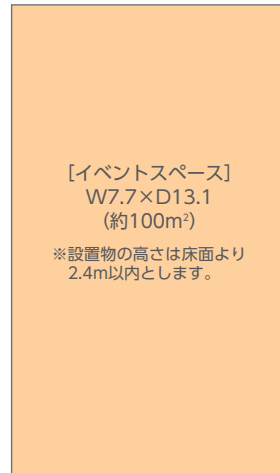

東京駅イベントスペース

東

八重洲コンコースの通行者に対し、駅構内ならではの恵まれた環境でダイレクトコミュニケーションが可能です。

掲出位置図

サイズ

単位:m

※オプション(無料): B1ポスターを12枚掲出できます。(掲出撤去作業料は別途必要となります。)
※DS: デジタルサイネージ

掲出内容・料金

※価格はすべて税別価格で表示しています。

掲出駅	サイズ	映像設備	掲出期間	広告料金
東京 (八重洲コンコース・八重洲中央)	W7.7m×D13.1m(約100㎡) (設置物高さ:床面より2.4m以内)	周囲の柱6本に 60インチモニター 【12面】	1日	¥800,000
			以後、1日ごと	¥700,000

●その他諸経費(電気料等)が¥100,000/日 別途必要となります。 ●原則、イベント実施時間を10:00~19:00といたします。なお、指定時間外をご希望される場合は別途時間外料金が発生します。
●消防法および関係各所等による規制があります。 ●その他詳細の条件等は別途お問い合わせください。
●実施可となった場合でも駅業務等の都合により、イベント中止等となる場合があります。