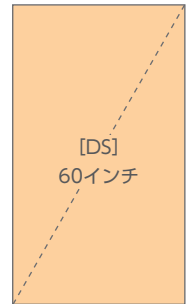

東京駅イベントスペース

東

八重洲コンコースの通行者に対し、駅構内ならではの恵まれた環境でダイレクトコミュニケーションが可能です。

掲出位置図

サイズ

単位:m

※オプション(無料): B1ポスターを12枚掲出できます。(掲出撤去作業料は別途必要となります。)
※DS: デジタルサイネージ

掲出内容・料金

※価格はすべて税別価格で表示しています。

掲出駅	サイズ	映像設備	掲出期間	広告料金
東京 (八重洲コンコース・八重洲中央)	W7.7m×D13.1m(約100㎡) (設置物高さ:床面より2.4m以内)	周囲の柱6本に 60インチモニター 【12面】	1日	¥800,000
			以後、1日ごと	¥700,000

●その他諸経費(電気料等)が¥100,000/日 別途必要となります。 ●原則、イベント実施時間を10:00~19:00といたします。なお、指定時間外をご希望される場合は別途時間外料金が発生します。
●消防法および関係各所等による規制があります。 ●その他詳細の条件等は別途お問い合わせください。
●実施可となった場合でも駅業務等の都合により、イベント中止等となる場合があります。