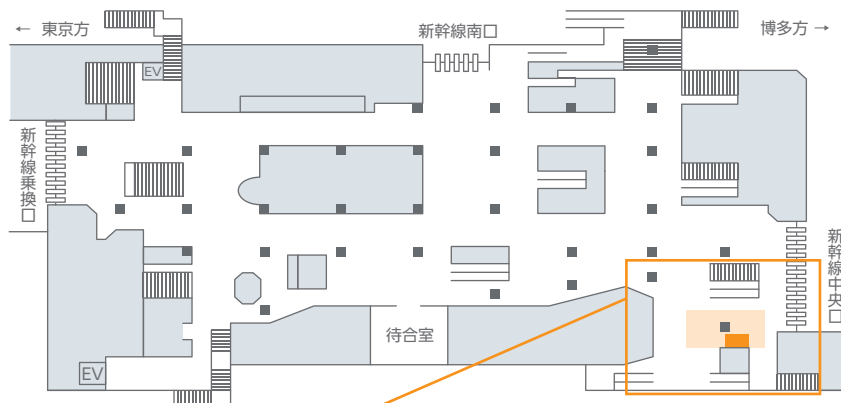

# 新大阪駅イベントスペース

阪

新幹線中央口付近改札内に位置し、新幹線利用者に対して、ダイレクトコミュニケーションが可能です。

## 掲出位置図

## サイズ

単位:m