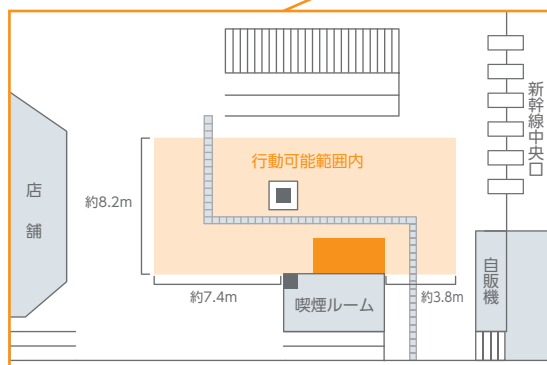

掲出内容・料金

※価格はすべて税別価格で表示しています。

掲出駅	サイズ	掲出期間	広告料金
新大阪 (新幹線改札内)	約W4.0m×D2.6m(約10㎡) (ブース設置スペース)	1日	¥200,000

- ●その他諸経費(警備費等)が¥60,000~/日 別途必要となります。●原則、イベント実施時間を10:00~20:00といたします。
- ●実施可否については、内容等を確認のうえ、都度、調整・判断いたします。●消防法及び関係各所等による規制があります。
- ●その他詳細の条件等は別途お問い合わせください。●実施可となった場合でも駅業務等の都合により、イベント中止等となる場合があります。

駅メディア

デジタルサイネージ

SPMメディア

イベントスペース

駅ポスター