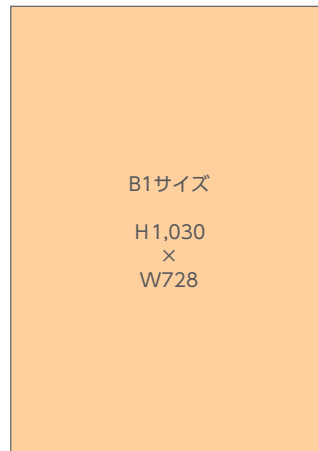

静岡駅セット貼り

静

静岡駅メインコンコース中央部のポスター枠4面をセットにし、各方面へと往来する駅利用者の視線を捉えます。

掲出位置図

掲出サイズ

単位:mm

掲出内容・料金

※価格はすべて税別価格で表示しています。 ※記載の金額は製作費を含みません。

掲出駅	サイズ【掲出枚数】	掲出期間	広告料金
静岡	B1【4枚】	7日 (月曜～日曜)	¥68,000