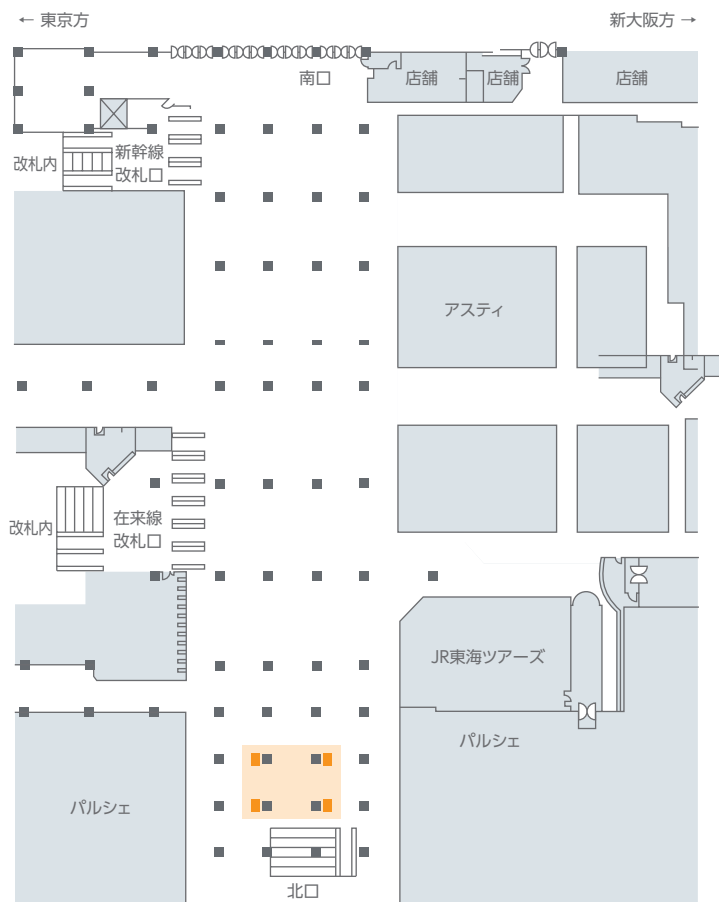

静岡駅セット貼り

静

静岡駅メインコンコース中央部のポスター枠4面をセットにし、各方面へと往来する駅利用者の視線を捉えます。

掲出位置図

掲出サイズ

単位:mm

掲出内容・料金

※価格はすべて税別価格で表示しています。 ※記載の金額は製作費を含みません。

掲出駅	サイズ【掲出枚数】	掲出期間	広告料金
静岡	B1【4枚】	7日 (月曜～日曜)	¥68,000