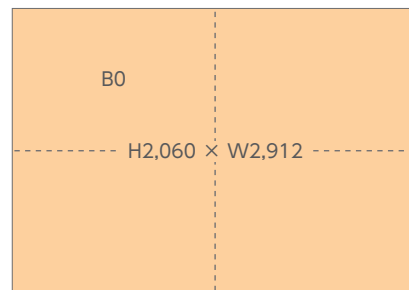

名古屋ラージボード

名

名古屋駅中央通路のまさに中央に位置する大型ポスターボード。B0ポスタータテ2段×ヨコ2列というサイズを使ったインパクトあるビジュアルで掲出が可能です。通常のB1ポスター8連貼りよりもお値打ちに掲出いただけます。

駅メディア

デジタルサイネージ

S.P.メディア

イベントスペース

駅ポスター

掲出位置図

掲出サイズ

単位:mm

掲出内容・料金

※価格はすべて税別価格で表示しています。 ※記載の金額は製作費を含みません。

特殊OK

掲出駅	サイズ(mm)【掲出枚数】	掲出期間	広告料金
名古屋 (改札内 中央通路)	H2,060×W2,912 B1【上下各4枚】またはB0【上下各2枚】 B0×2連【上下各1枚】	7日 (月曜～日曜)	¥200,000

- B1、B0、B0×2連のポスターを掲出される場合は、通常のポスター同様当社にて掲出撤去を実施します。
- 全体で1枚のポスター等の場合、掲出撤去作業料が別途必要となります。