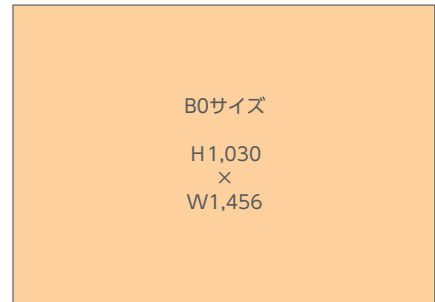

# 名古屋駅ポスターセット

名

通常の駅ポスターよりも、お得な料金で掲出が可能です。

フルセット(B1×40枚またはB0×20枚)とハーフセット(B1×20枚またはB0×10枚)からお選びいただけます。

## 掲出位置図

※図面中のP-〇〇はボード番号 ※図面中丸数字(④⑥⑧など)は、最大掲出枚数(B1換算)

## 掲出サイズ

単位:mm