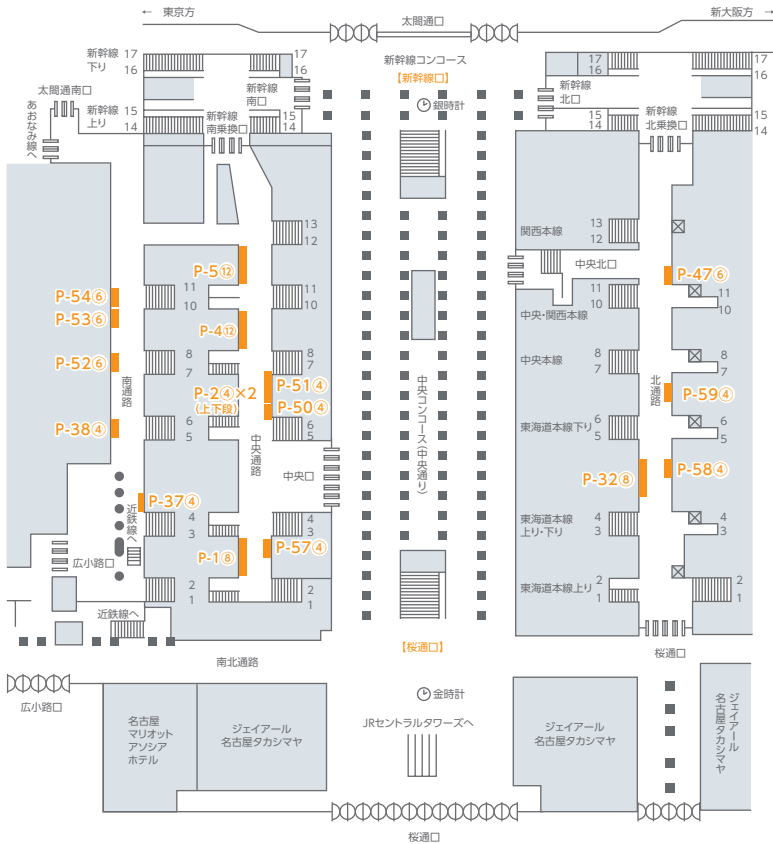

# 名古屋駅ポスターセット

名

通常の駅ポスターよりも、お得な料金で掲出が可能です。

フルセット(B1×40枚またはB0×20枚)とハーフセット(B1×20枚またはB0×10枚)からお選びいただけます。

## 掲出位置図

※図面中のP-〇〇はボード番号 ※図面中丸数字(④⑥⑧など)は、最大掲出枚数(B1換算)

## 掲出サイズ

単位:mm

SPメディア

イベントスペース

駅ポスター