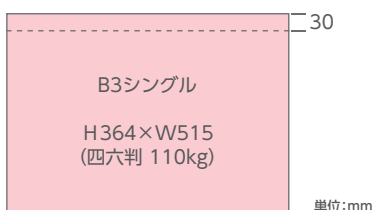

# 中吊り

静 名

高い注目率から訴求力と説得力に優れ、キャンペーンや新発売などのタイムリーな告知が可能です。

シングル

ワイド

## 掲出サイズ

※天の部分30mm余裕を持たせたレイアウトにしてください。