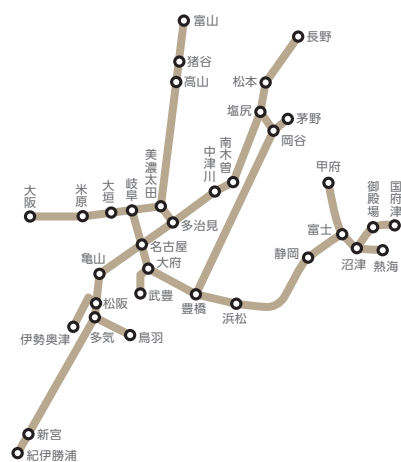

# 中吊り

静 名

高い注目率から訴求力と説得力に優れ、キャンペーンや新発売などのタイムリーな告知が可能です。

シングル

ワイド

## 掲出サイズ

※天の部分30mm余裕を持たせたレイアウトにしてください。

## JR東海 運転区間