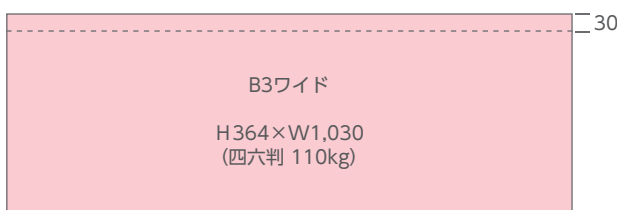

# 中吊り

静 名

高い注目率から訴求力と説得力に優れ、キャンペーンや新発売などのタイムリーな告知が可能です。

シングル

ワイド

## 掲出サイズ

※天の部分30mm余裕を持たせたレイアウトにしてください。