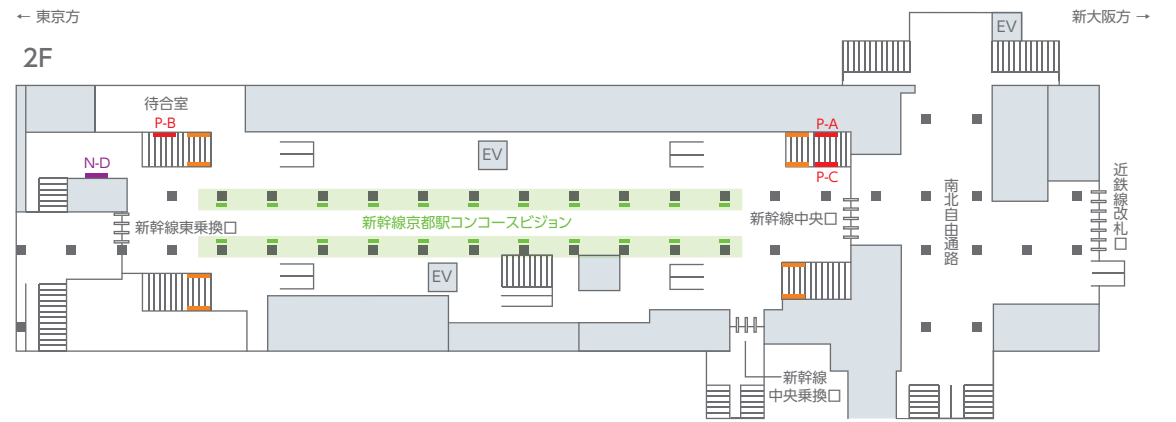

京都

- 新幹線駅セットパネル
- 新幹線駅ポスターセット
- 新幹線駅臨時集中貼り
- 新幹線京都駅コンコースビジョン