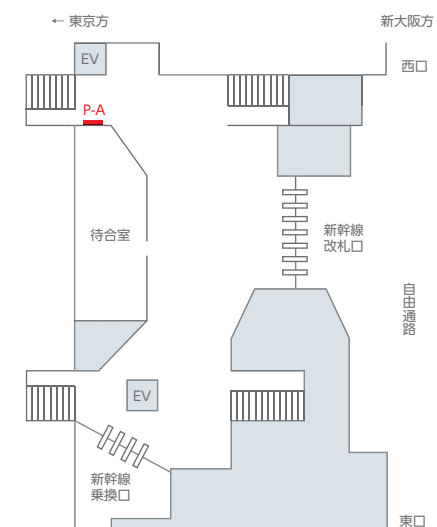

豊橋

新幹線改札内

- 新幹線駅ポスターセット