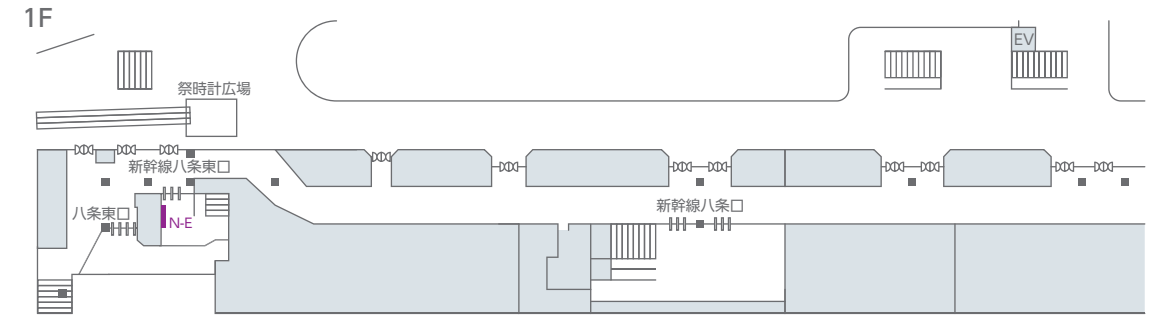

京都

- 新幹線駅セットパネル
- 新幹線駅ポスターセット
- 新幹線駅臨時集中貼り
- 新幹線京都駅コンコースビジョン