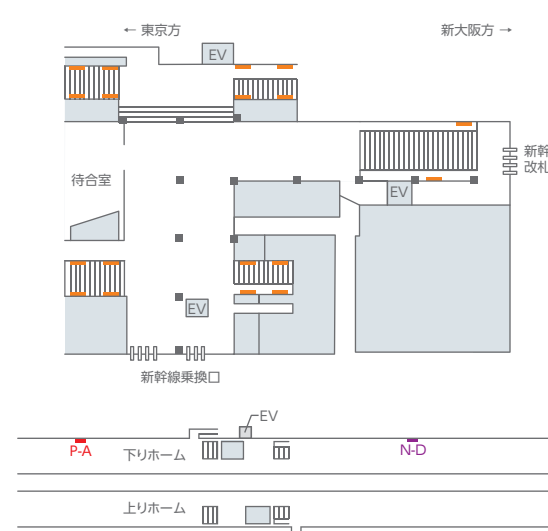

浜松

新幹線改札内

- 新幹線駅セットパネル
- 新幹線駅ポスターセット
- 新幹線駅臨時集中貼り