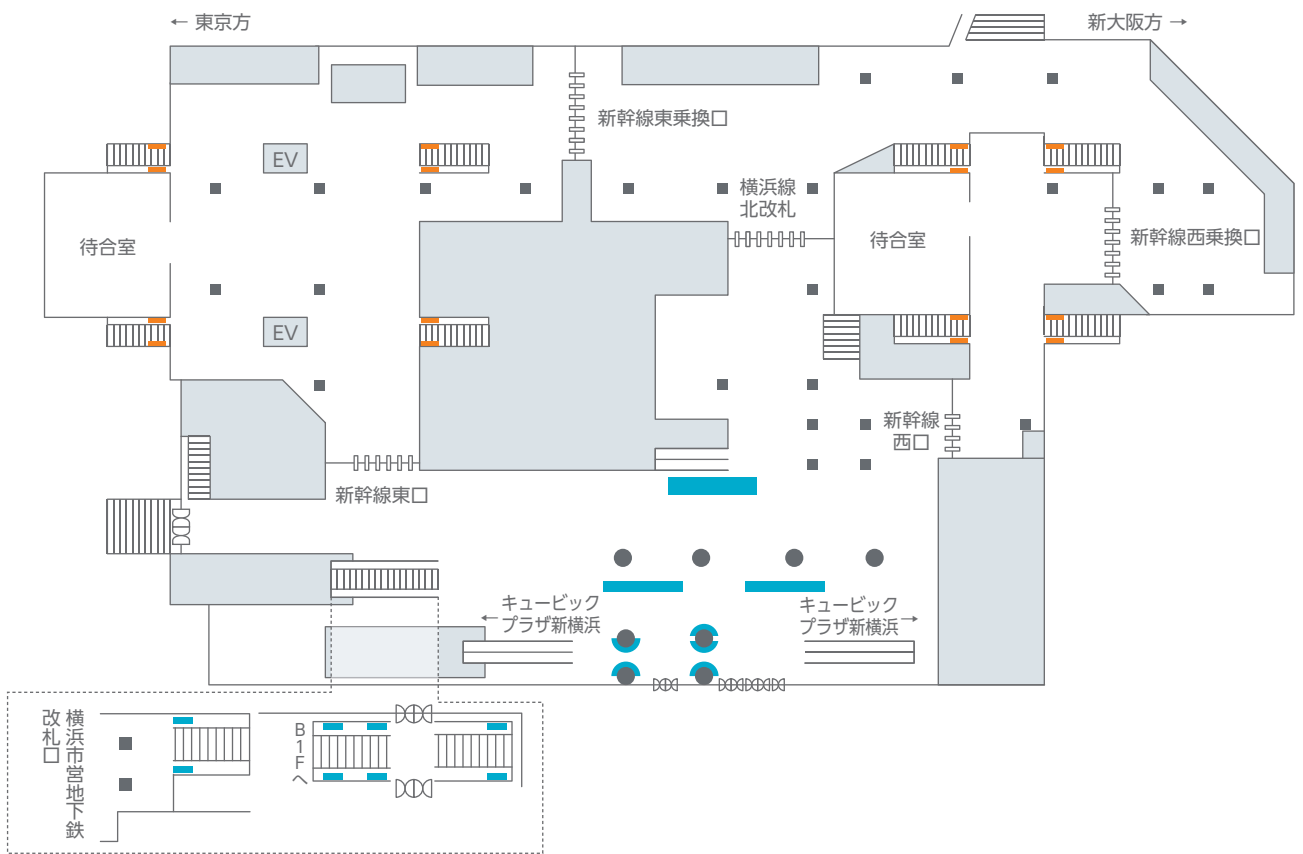

新横浜

- 新幹線駅臨時集中貼り ■ 新横浜駅 交通広場SPメディア

小田原