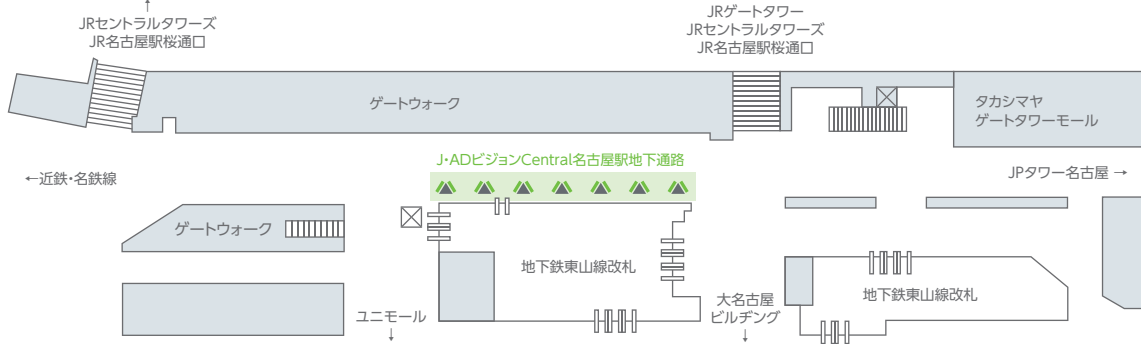

主要駅掲出位置図

名古屋

- シリーズ・アド・ビジョン名古屋
- 名古屋エクスプレスビジョン
- 名古屋駅桜通口デジタルフラッグ
- 名古屋デジタルスクエア
- 名古屋駅フラッグ広告
- 名古屋駅柱シート広告
- スカイメディア名古屋
- J・ADビジョンCentral名古屋駅新幹線口
- J・ADビジョンCentral名古屋駅地下通路
- 名古屋駅ツインビジョン新幹線口
- 名古屋駅ツインビジョン桜通口
- 名古屋ワイドウォール
- 名古屋駅イベントスペース(中央)
- 新幹線駅臨時集中貼り
- 在来線駅臨時集中貼り
- 駅ポスター広告(名古屋駅連続貼り、名古屋駅ポスターセット)
- 名古屋ラージボード
- ターミナルセット
- 新幹線駅セットパネル
- 新幹線駅ポスターセット

※図中のP-〇〇はボード番号 ※図中の丸数字(④⑥⑧など)は、最大掲出枚数(B1換算)

名古屋地下通路

京都

- 新幹線駅セットパネル
- 新幹線駅ポスターセット
- 新幹線駅臨時集中貼り
- 新幹線京都駅コンコースビジョン

新大阪

- 新大阪駅乗換口マルチビジョン
- J・ADビジョンCentral新幹線新大阪駅
- 新幹線駅セットパネル
- 新幹線駅ポスターセット
- 新幹線駅臨時集中貼り
- 新大阪駅イベントスペース