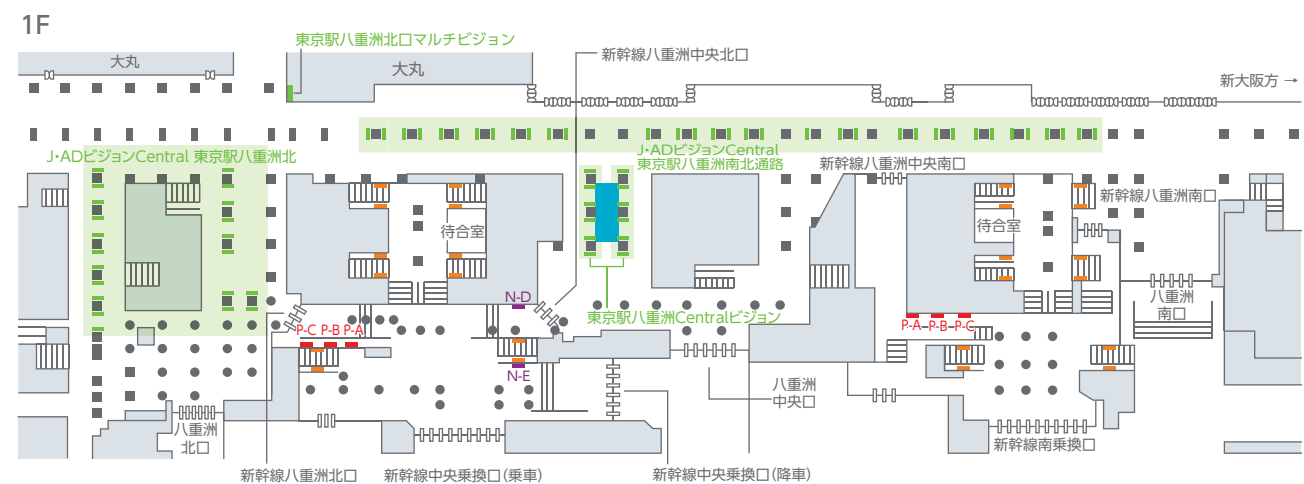

# 主要駅掲出位置図

## 東京

- J-ADビジョンCentral 東京駅八重洲北 ■ J-ADビジョンCentral 東京駅八重洲南北通路
- 東京駅八重洲Centralビジョン ■ 東京駅八重洲北口マルチビジョン ■ 新幹線駅セットパネル ■ 新幹線駅ポスターセット
- 新幹線駅臨時集中貼り ■ 東京駅イベントスペース ■ 東京一番街デジタルサイネージ