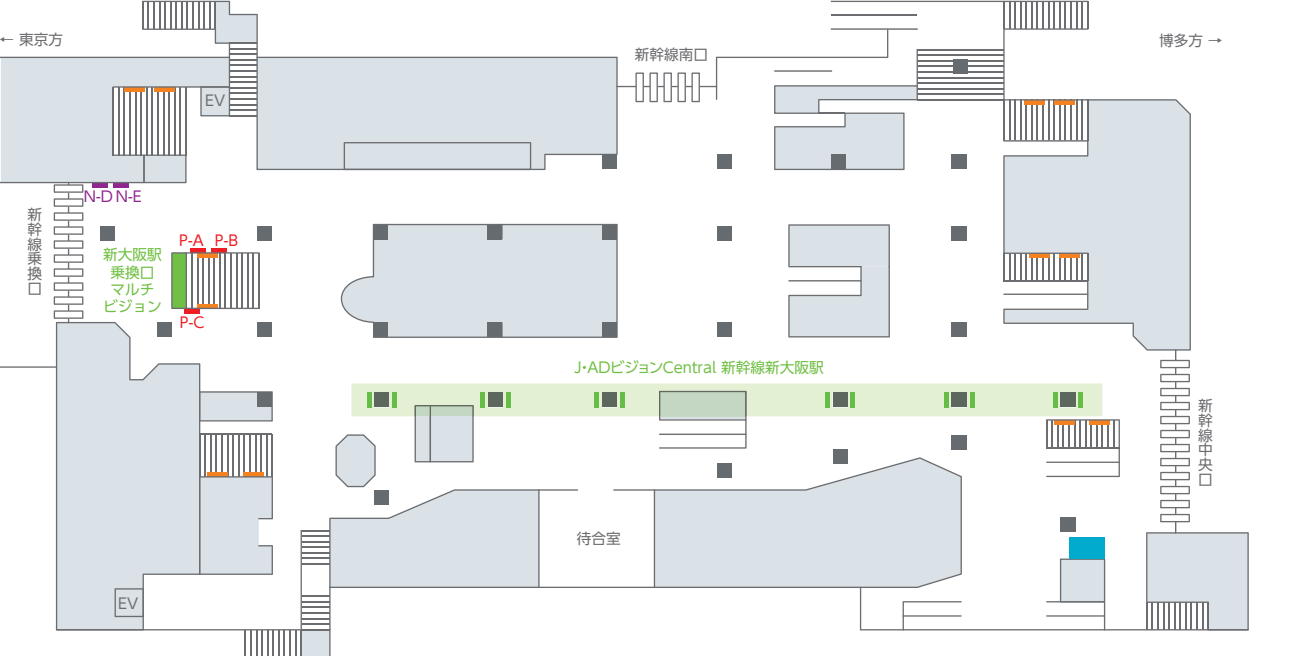

## 名古屋

- シリーズ・アド・ビジョン名古屋
- 名古屋エクスプレスビジョン
- 名古屋駅桜通口デジタルフラッグ
- 名古屋デジタルスクエア
- 名古屋駅フラッグ広告
- 名古屋駅柱シート広告
- スカイメディア名古屋
- J・ADビジョンCentral名古屋駅新幹線口
- J・ADビジョンCentral名古屋駅地下通路
- 名古屋駅ツインビジョン新幹線口
- 名古屋駅ツインビジョン桜通口
- 名古屋ワイドウォール
- 名古屋駅イベントスペース(中央)
- 新幹線駅臨時集中貼り
- 在来線駅臨時集中貼り
- 駅ポスター広告(名古屋駅連続貼り、名古屋駅ポスターセット)
- 名古屋ラージボード
- ターミナルセット
- 新幹線駅セットパネル
- 新幹線駅ポスターセット

※図中のP-〇〇はボード番号 ※図中の丸数字(④⑥⑧など)は、最大掲出枚数(B1換算)

## 名古屋地下通路

## 新大阪

- 新大阪駅乗換口マルチビジョン
- J・ADビジョンCentral新幹線新大阪駅
- 新幹線駅セットパネル
- 新幹線駅ポスターセット
- 新幹線駅臨時集中貼り
- 新大阪駅イベントスペース