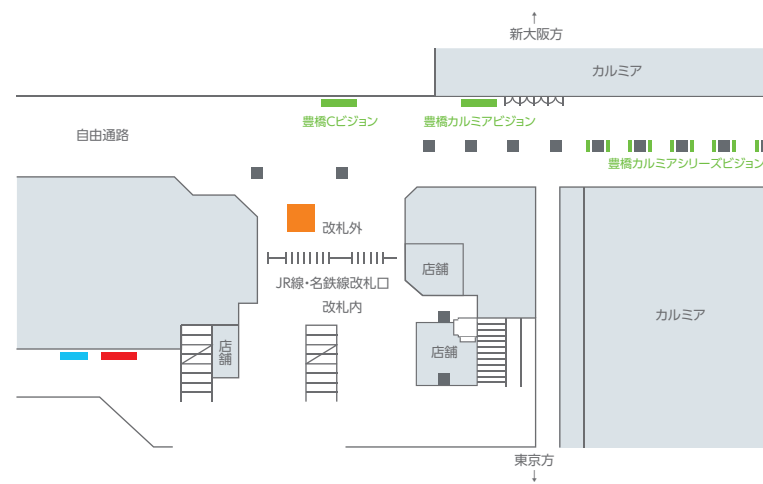

在来線改札付近

- 豊橋カルミアビジョン
- 豊橋カルミアシリーズビジョン
- 豊橋Cビジョン
- フロア広告
- ターミナルセット
- 駅ポスター広告 (B1×7枚)