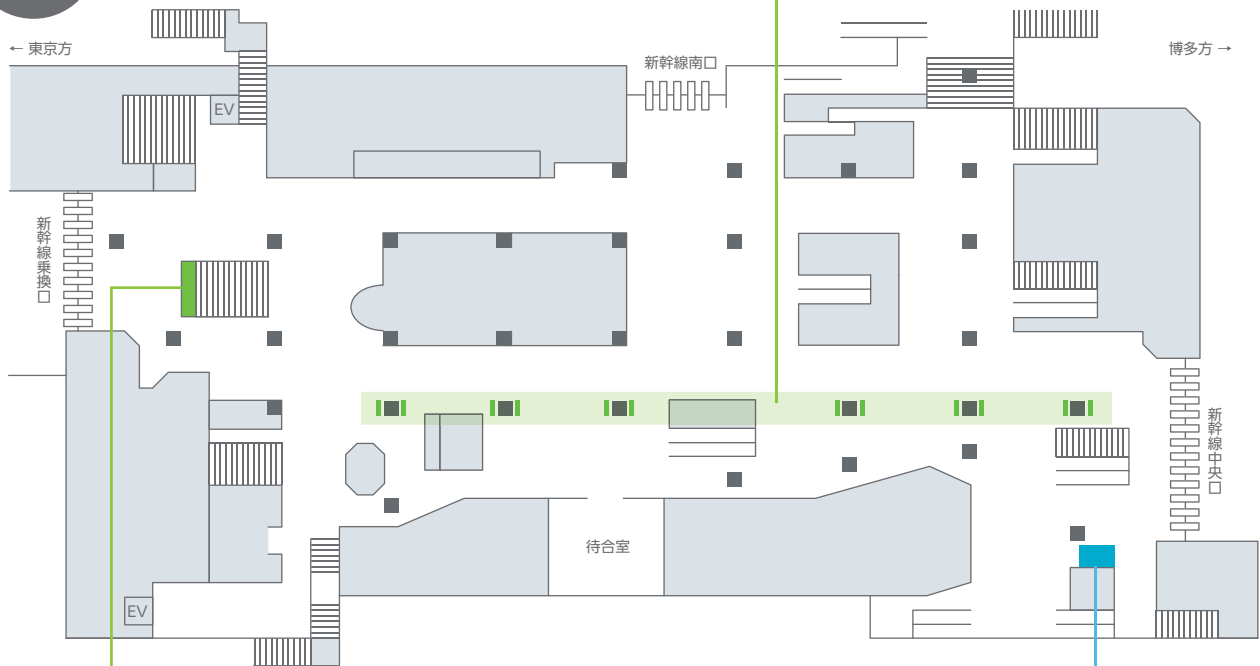

# 新大阪駅メディア一覧

J・ADビジョン  
Central  
新幹線  
新大阪駅

週月

→P.61

## 新大阪

新大阪駅  
乗換口  
マルチビジョン

月

→P.62

新大阪駅  
イベントスペース

日

→P.82