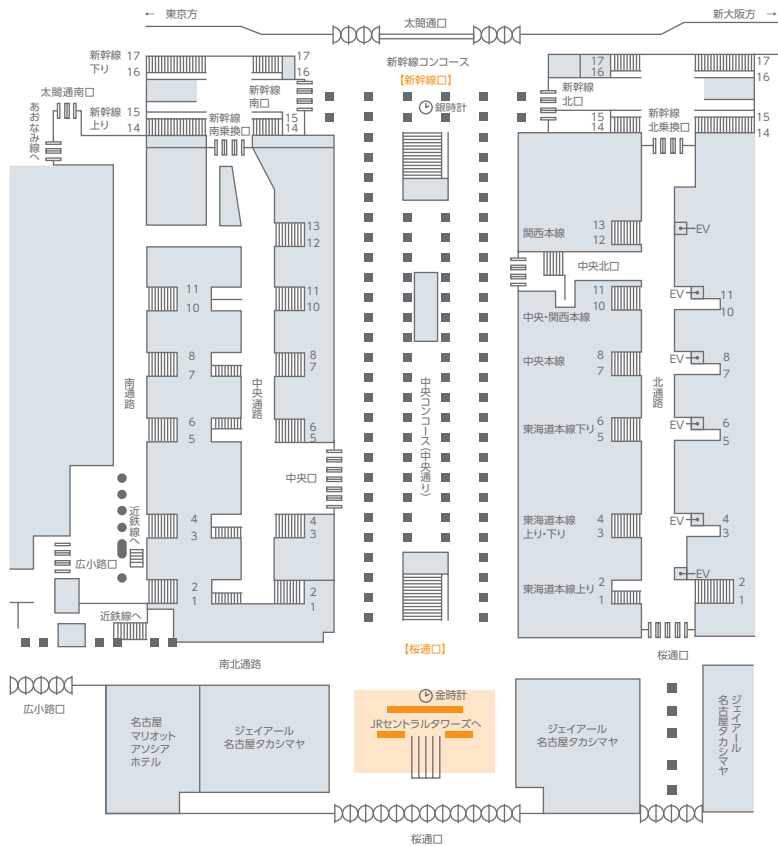

# スカイメディア名古屋

名

名古屋駅のランドマーク「JRセントラルタワーズ」の玄関口上空の視界をインパクトのある大型バナーで独占。待ち合わせスポットの目印として、多くの注目を集めます。

駅メディア

デジタルサイネージ

SPMメディア

イベントスペース

駅ポスター

## 掲出位置図

## 掲出サイズ

[サイド] H4,000 × W1,800	[センター] H4,000 × W8,000	[サイド] H4,000 × W1,800
--------------------------------	---------------------------------	--------------------------------

単位:mm

## 掲出内容・料金

※価格はすべて税別価格で表示しています。 ※記載の金額は製作費を含みません。

作業料別 指定仕様 製作施工

掲出駅	サイズ(mm)【掲出枚数】	掲出期間	広告料金
名古屋 (中央コンコース 桜通口側)	センター:H4,000×W8,000【1枚・両面】 サイド:H4,000×W1,800【2枚・両面】	1日	¥250,000