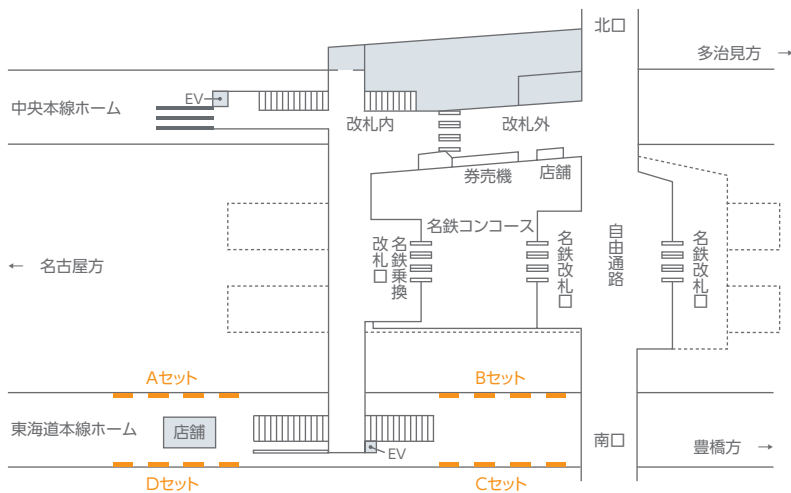

# ホームドアシート金山駅

名

通勤・通学客で賑わう、金山駅東海道本線のホームドアシート広告です。  
上りホーム2枠、下りホーム2枠の中から選択できます。

## 掲出位置図

## 掲出サイズ

単位:mm