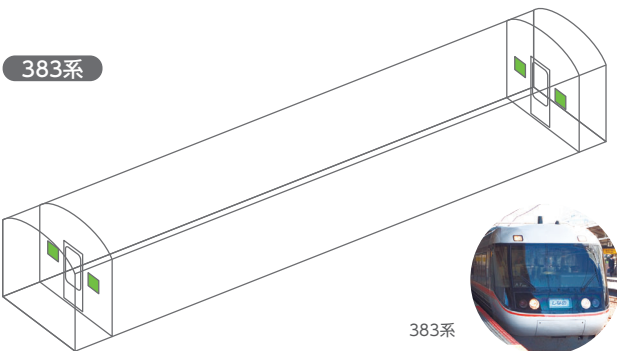

# 車内掲出位置図

315系

315系

- 中吊り ■ A額面ポスター ■ 新B額面ポスター/B額面ポスター
- ステッカー ■ ツインステッカー

313系

313系

- 中吊り ■ A額面ポスター ■ 新B額面ポスター/B額面ポスター
- ステッカー ■ ツインステッカー

311系・211系

311系

- 中吊り ■ A額面ポスター ■ B額面ポスター
- ステッカー ■ ツインステッカー

213系

213系

- 中吊り

383系

383系

- B額面ポスター

※上記車内掲出位置図は標準的なイメージです。運転台やトイレ等がついた車両では、掲出枚数、位置などが変わる事があります。なお、掲出は全て客室内です。