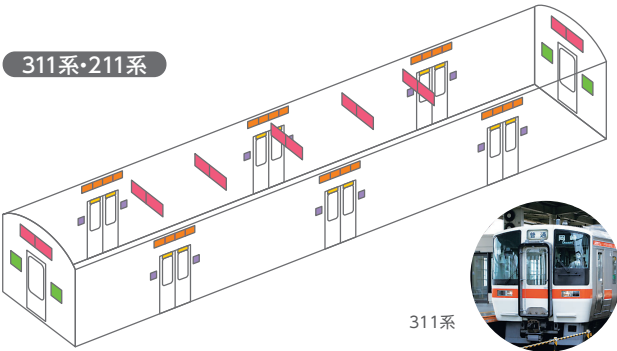

# 車内掲出位置図

315系

315系

- 中吊り ■ A額面ポスター ■ 新B額面ポスター/B額面ポスター
- ステッカー ■ ツインステッカー

313系

313系

- 中吊り ■ A額面ポスター ■ 新B額面ポスター/B額面ポスター
- ステッカー ■ ツインステッカー

311系・211系

311系

- 中吊り ■ A額面ポスター ■ B額面ポスター
- ステッカー ■ ツインステッカー

213系

213系

- 中吊り

383系

383系

- B額面ポスター

※上記車内掲出位置図は標準的なイメージです。運転台やトイレ等がついた車両では、掲出枚数、位置などが変わる事があります。なお、掲出は全て客室内です。