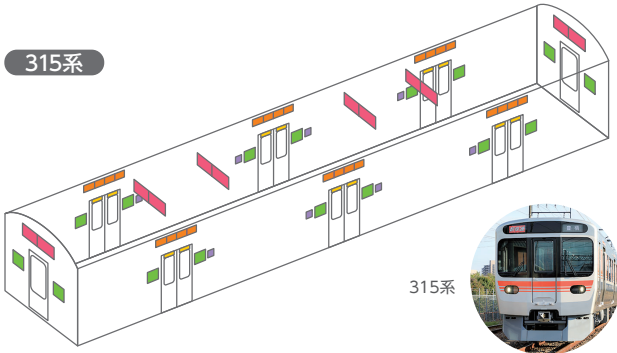

# 車内掲出位置図

315系

315系

- 中吊り ■ A額面ポスター ■ 新B額面ポスター/B額面ポスター
- ステッカー ■ ツインステッカー

313系

313系

- 中吊り ■ A額面ポスター ■ 新B額面ポスター/B額面ポスター
- ステッカー ■ ツインステッカー

311系・211系

311系

- 中吊り ■ A額面ポスター ■ B額面ポスター
- ステッカー ■ ツインステッカー

213系

213系

- 中吊り

383系

383系

- B額面ポスター

※上記車内掲出位置図は標準的なイメージです。運転台やトイレ等がついた車両では、掲出枚数、位置などが変わる事があります。なお、掲出は全て客室内です。