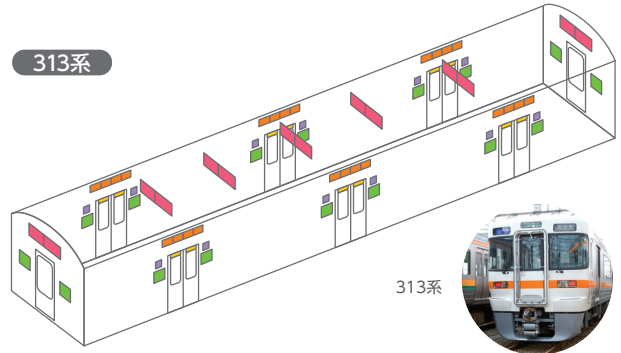

# 車内掲出位置図

315系

315系

- 中吊り ■ A額面ポスター ■ 新B額面ポスター/B額面ポスター
- ステッカー ■ ツインステッカー

313系

313系

- 中吊り ■ A額面ポスター ■ 新B額面ポスター/B額面ポスター
- ステッカー ■ ツインステッカー

311系・211系

311系

- 中吊り ■ A額面ポスター ■ B額面ポスター
- ステッカー ■ ツインステッカー

213系

213系

- 中吊り

383系

383系

- B額面ポスター

※上記車内掲出位置図は標準的なイメージです。運転台やトイレ等がついた車両では、掲出枚数、位置などが変わる事があります。なお、掲出は全て客室内です。