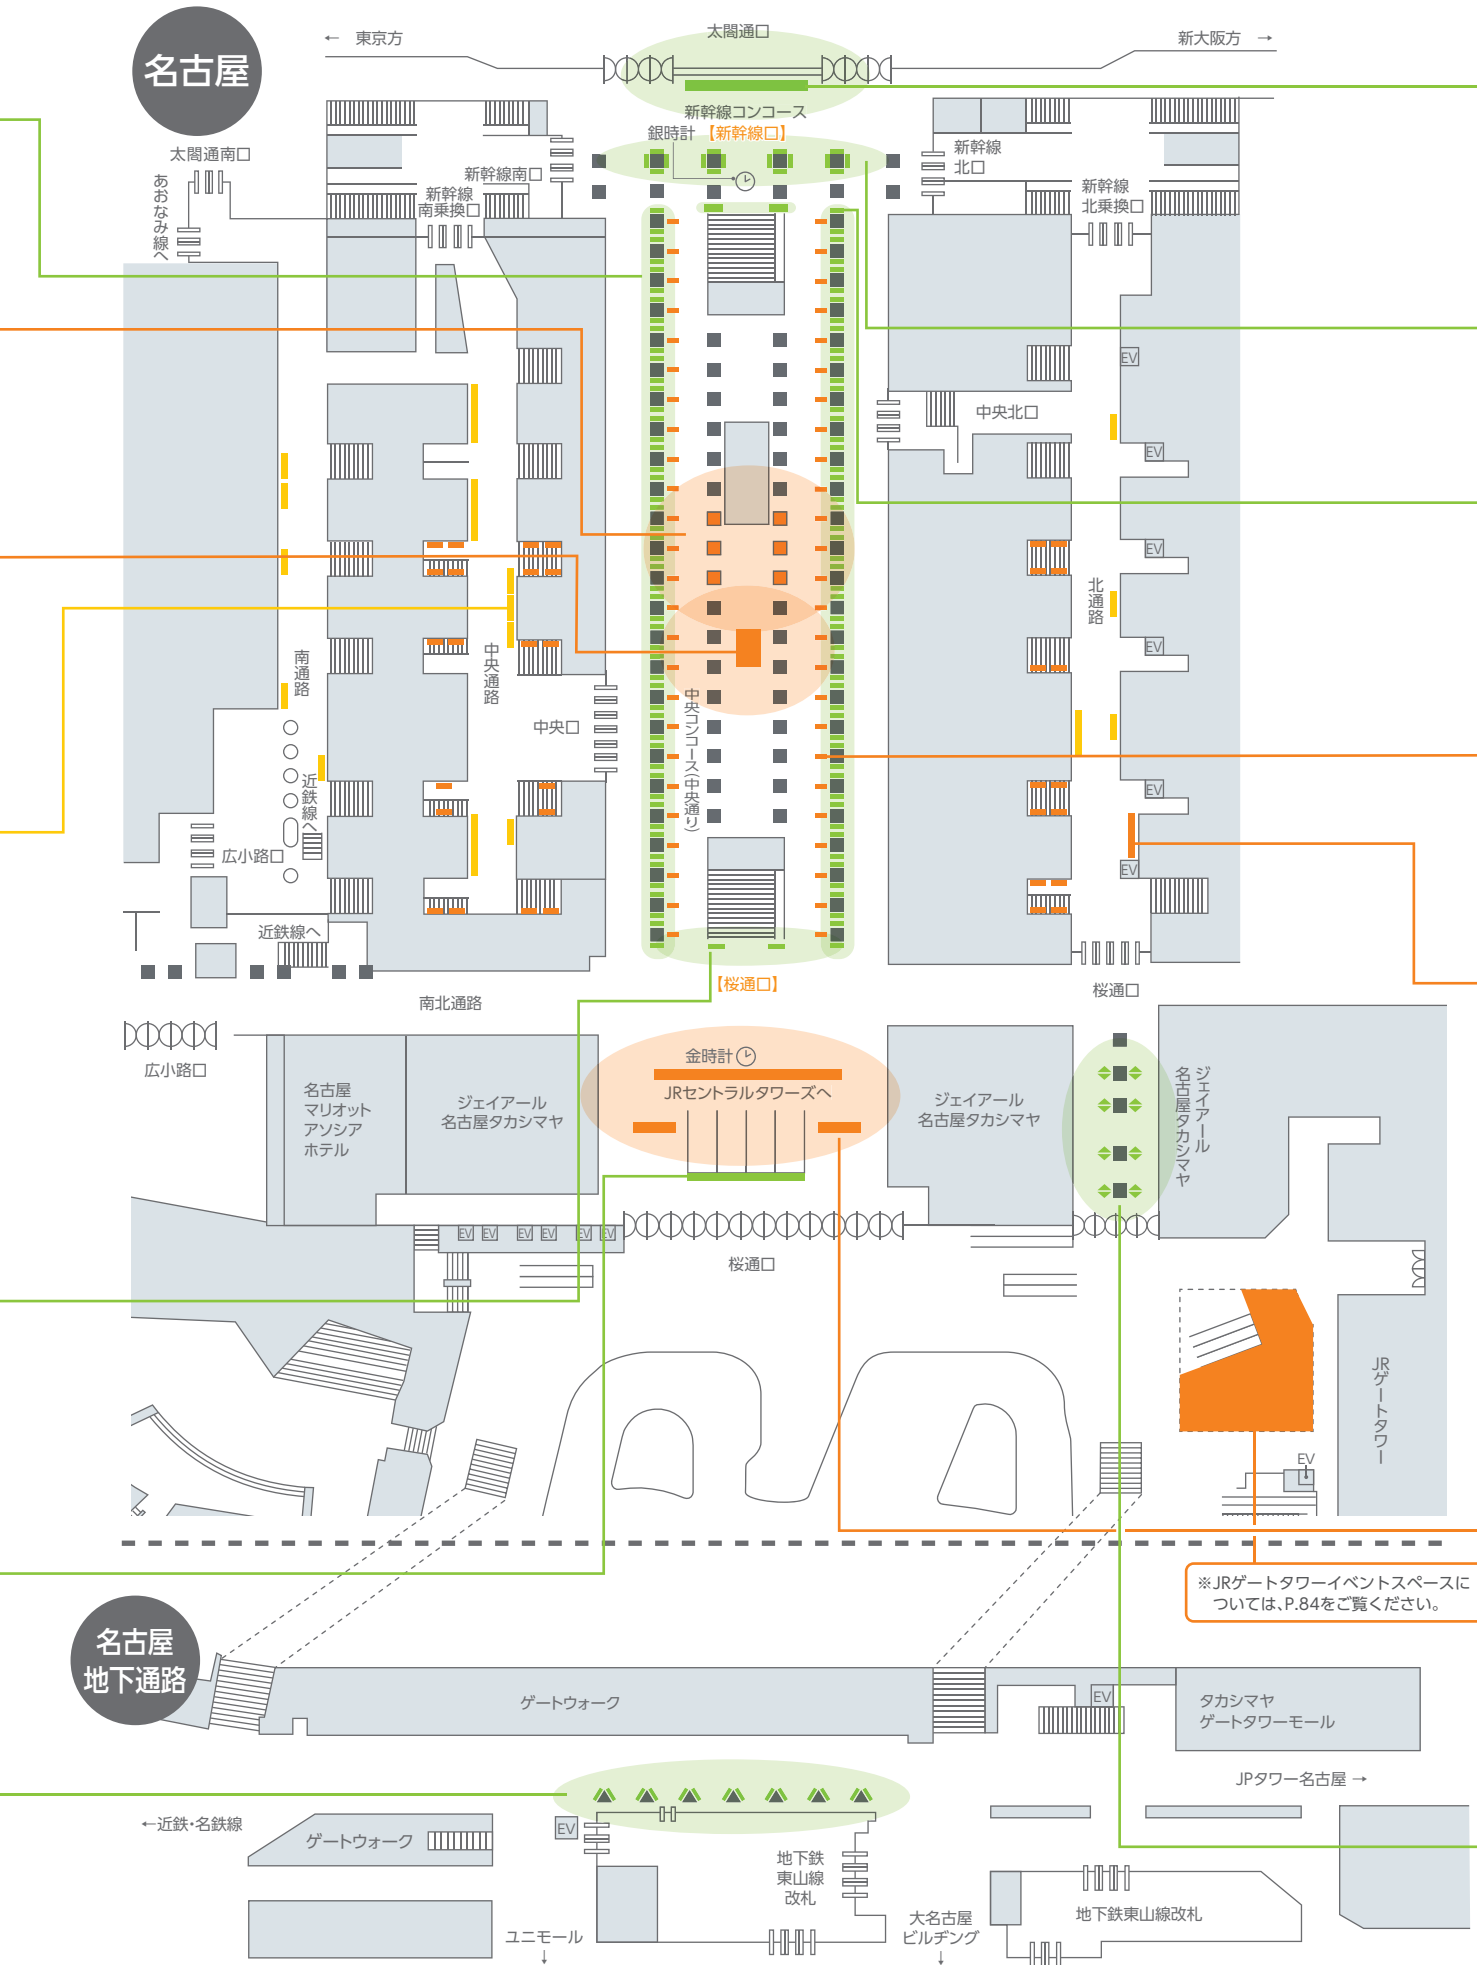

名古屋駅メディア

シリーズ・アド・ビジョン名古屋
 週 音声可 1社買切り可
 →P.51

名古屋駅柱シート広告
 週
 →P.69

グラウンドメディア名古屋
 日
 →P.80
 ※名古屋駅イベントスペース(中央)については、P.83をご覧ください。

名古屋ラージボード
 週
 →P.91

名古屋駅連続貼り/名古屋駅ポスターセット
 週
 →P.89、90

名古屋駅ツインビジョン桜通口
 月 音声可
 →P.55

名古屋デジタルスクエア
 週 音声可 1社買切り可
 →P.54

J・ADビジョンCentral名古屋駅地下通路
 週月
 →P.56

名古屋エクスプレスビジョン
 週 音声可 1社買切り可
 →P.53

J・ADビジョンCentral名古屋駅新幹線口
 週月
 →P.56

名古屋駅ツインビジョン新幹線口
 月 音声可
 →P.55

名古屋駅フラッグ広告
 週
 →P.68

名古屋ワイドウォール
 週
 →P.71

在来線名古屋駅集中貼り
 週
 →P.72

スカイメディア名古屋
 日
 →P.67

名古屋駅桜通口デジタルフラッグ
 週 1社買切り可
 →P.52

※JRゲートタワーイベントスペースについては、P.84をご覧ください。