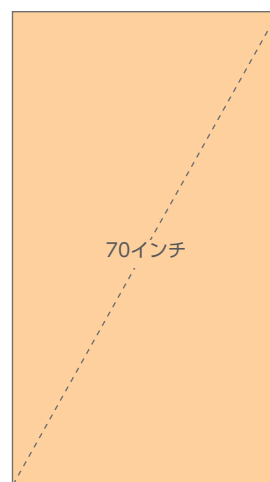

静岡駅コンコースビジョン

静

静岡駅在来線改札口前に設置され、コンコースを通行する駅利用者に訴求可能なデジタルサイネージです。

掲出位置図

画面サイズ

掲出内容・料金

※価格はすべて税別価格で表示しています。 ※記載の金額は製作費を含みません。

音声可

放映駅	サイズ【放映面数】	ロール	放映期間	最低放映回数	秒数(1ロールあたり)	広告料金
静岡 (在来線改札口前)	70インチ【4面】	4分	1ヶ月 (1日~末日)	約7,290回/月	15秒	¥130,000

- 放映時間…6:00~24:00 ●最低放映回数は、緊急時放映・支障を含め90%稼働時の回数とします。
- 特殊な放映パターンなどをご希望の場合は、別途オプション料金が発生します。事前にお問い合わせください。
- 広告音声は混雑状況により聞き取りづらい場合があります。