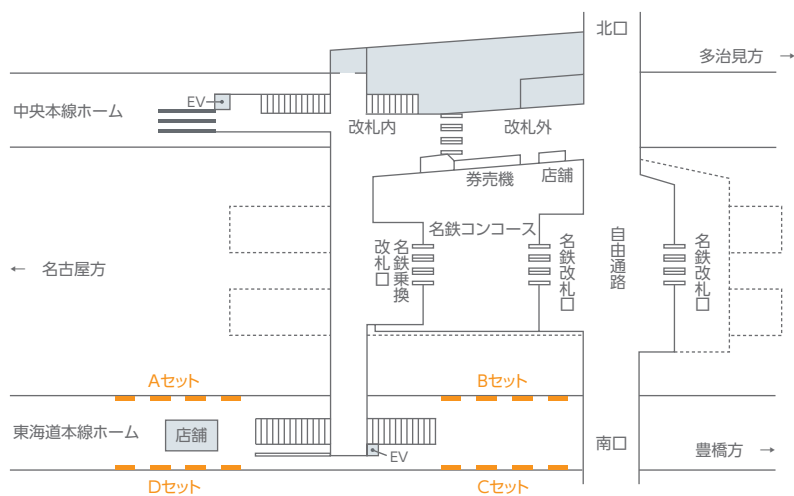

ホームドアシート金山駅

名

通勤・通学客で賑わう、金山駅東海道本線のホームドアシート広告です。
上りホーム2枠、下りホーム2枠の中から選択できます。

掲出位置図

掲出サイズ

単位:mm

掲出内容・料金

※価格はすべて税別価格で表示しています。 ※記載の金額は製作費を含みません。

作業
料別

指定
仕様

製作
施工

QR
不可

掲出駅	セット	掲出位置	サイズ(mm)【掲出枚数】	掲出期間	広告料金(1セット)
金山 (東海道本線ホーム ホームドア)	Aセット	上りホーム名古屋方	H877×W620 【各セット4枚】	1ヶ月 (1日~末日)	¥90,000
	Bセット	上りホーム豊橋方			
	Cセット	下りホーム豊橋方			
	Dセット	下りホーム名古屋方			

●長期掲出をする場合については、1年毎に貼り替え作業を実施してください。 ●月1回特別清掃(指定会社)の実施が必要です。