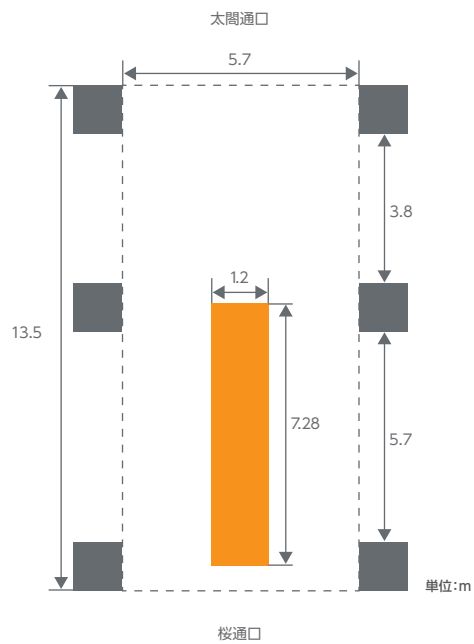

グラウンドメディア名古屋

名

名古屋駅中央コンコースに、突如現れる幅7m以上もの巨大な箱型メディア。特殊展開で多様なコミュニケーションが可能なプロモーションメディアとして、拡散を狙うSNSとの相性も抜群です。

駅メディア

デジタルサイネージ

SPメディア

イベントスペース

駅ポスター

掲出位置図

サイズ

掲出内容・料金

※価格はすべて税別価格で表示しています。 ※記載の金額は製作費を含みません。

作業料別 製作施工 特殊OK QR可

掲出駅	サイズ (m)	掲出期間	広告料金	
名古屋 (中央コンコース)	H2.4×W7.28×D1.2	1日	平日	¥200,000
			土曜・日曜・祝日	¥250,000

●関係箇所調整の関係上、掲出開始日の1ヶ月前半迄にはお問い合わせください。 ●オプション(フロア広告・音響など)については別途お問い合わせください。
●消防法および関係各所等による規制・条例がございます。