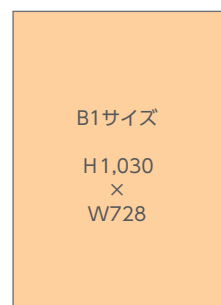

名古屋駅ポスターセット

名

通常の駅ポスターよりも、お得な料金で掲出が可能です。

フルセット(B1×40枚またはB0×20枚)とハーフセット(B1×20枚またはB0×10枚)からお選びいただけます。

掲出位置図

※図面中のP-〇〇はボード番号 ※図面中丸数字(④⑥⑧など)は、最大掲出枚数(B1換算)

掲出サイズ

単位:mm

掲出内容・料金

※価格はすべて税別価格で表示しています。 ※記載の金額は製作費を含みません。

掲出駅		サイズ【掲出枚数】	掲出期間	広告料金 1セット
名古屋 (在来線改札内)	フルセット	B1【40枚】またはB0【20枚】	7日 (月曜~日曜)	¥800,000
	ハーフセット	B1【20枚】またはB0【10枚】		¥400,000

●掲出枠は当社にて決定させていただきます。

駅メディア

デジタルサイネージ