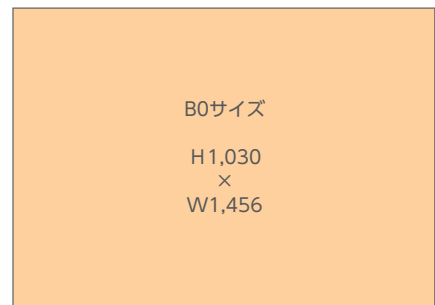

名古屋駅ポスターセット

名

通常の駅ポスターよりも、お得な料金で掲出が可能です。

フルセット(B1×40枚またはB0×20枚)とハーフセット(B1×20枚またはB0×10枚)からお選びいただけます。

掲出位置図

※図面中のP-〇〇はボード番号 ※図面中丸数字(④⑥⑧など)は、最大掲出枚数(B1換算)

掲出サイズ

単位:mm

掲出内容・料金

※価格はすべて税別価格で表示しています。 ※記載の金額は製作費を含みません。

掲出駅		サイズ【掲出枚数】	掲出期間	広告料金 1セット
名古屋 (在来線改札内)	フルセット	B1【40枚】またはB0【20枚】	7日 (月曜~日曜)	¥800,000
	ハーフセット	B1【20枚】またはB0【10枚】		¥400,000

●掲出枠は当社にて決定させていただきます。

駅メディア

デジタルサイネージ