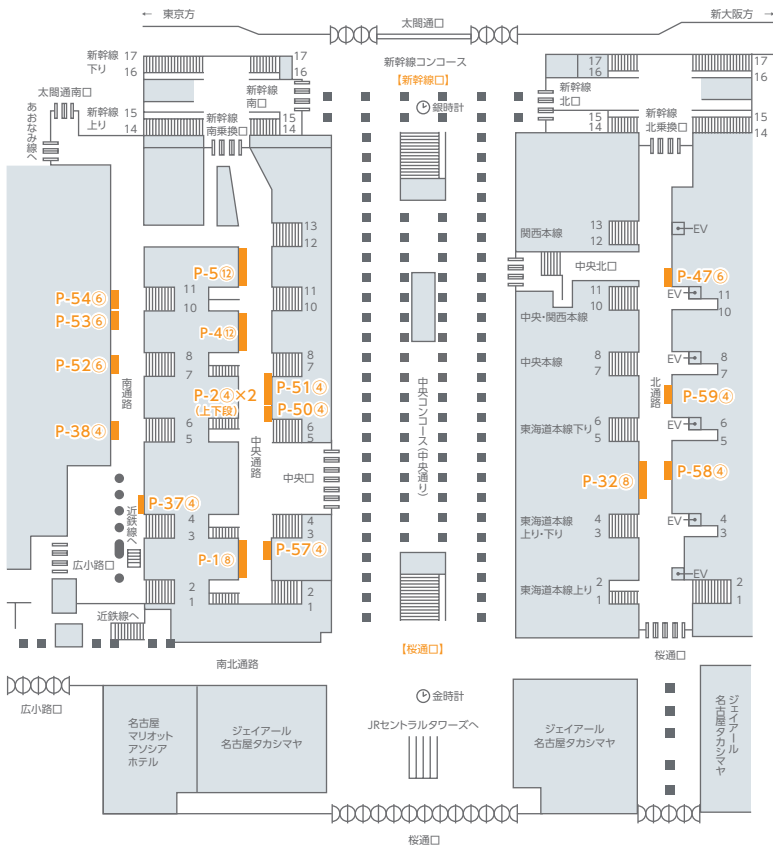

名古屋駅ポスターセット

名

通常の駅ポスターよりも、お得な料金で掲出が可能です。

フルセット(B1×40枚またはB0×20枚)とハーフセット(B1×20枚またはB0×10枚)からお選びいただけます。

掲出位置図

※図面中のP-〇〇はボード番号 ※図面中丸数字(④⑥⑧など)は、最大掲出枚数(B1換算)

掲出サイズ

単位:mm

掲出内容・料金

※価格はすべて税別価格で表示しています。 ※記載の金額は製作費を含みません。

掲出駅		サイズ【掲出枚数】	掲出期間	広告料金 1セット
名古屋 (在来線改札内)	フルセット	B1【40枚】またはB0【20枚】	7日 (月曜~日曜)	¥800,000
	ハーフセット	B1【20枚】またはB0【10枚】		¥400,000

●掲出枠は当社にて決定させていただきます。

駅メディア

デジタルサイネージ

SPメディア

イベントスペース

駅ポスター