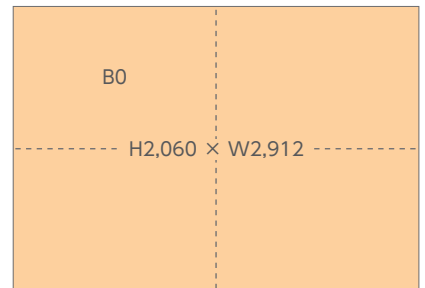

名古屋ラージボード

名

名古屋駅在来線改札内中央通路のまさに中央に設置された大型ポスターボード。通常の名古屋駅連続貼りに比べお値打ちな商品となっており、B0×2連×2段サイズの大型グラフィックポスターの掲出も可能です。

掲出位置図

掲出サイズ

単位:mm

掲出内容・料金

※価格はすべて税別価格で表示しています。 ※記載の金額は製作費を含みません。

特殊OK QR

掲出駅	サイズ(mm)【掲出枚数】	掲出期間	広告料金
名古屋 (改札内 中央通路)	H2,060×W2,912 B1【上下各4枚】またはB0【上下各2枚】 B0×2連【上下各1枚】	7日 (月曜～日曜)	¥200,000

- B1、B0、B0×2連のポスターを掲出される場合は、通常のポスター同様当社にて掲出撤去を実施します。
- 全体で1枚のポスター等の場合、掲出撤去作業料が別途必要となります。