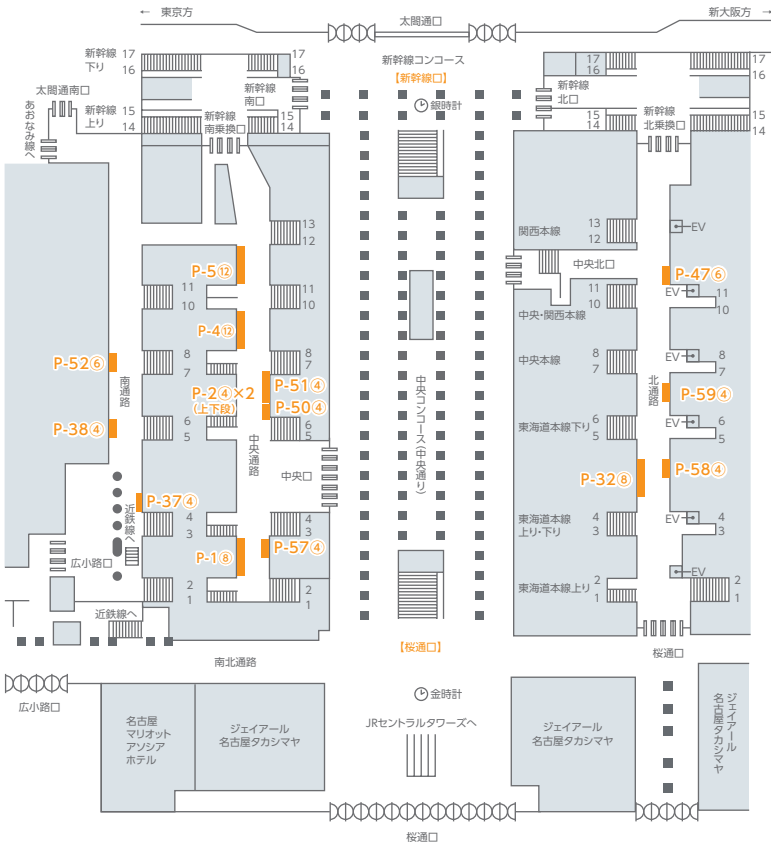

名古屋駅ポスターセット

名

通常の駅ポスターよりも、お得な料金で掲出が可能です。
フルセット(B1×40枚またはB0×20枚)とハーフセット(B1×20枚またはB0×10枚)からお選びいただけます。

掲出位置図

※図面中のP-〇〇はボード番号 ※図面中丸数字(④⑥⑧など)は、最大掲出枚数(B1換算)

掲出サイズ

単位:mm

掲出内容・料金

※価格はすべて税別価格で表示しています。 ※記載の金額は製作費を含みません。

掲出駅		サイズ【掲出枚数】	掲出期間	広告料金 1セット
名古屋 (在来線改札内)	フルセット	B1【40枚】またはB0【20枚】	7日 (月曜~日曜)	¥800,000
	ハーフセット	B1【20枚】またはB0【10枚】		¥400,000

●掲出枠は当社にて決定させていただきます。

駅メディア

デジタルサイネージ

SPメディア

イベントスペース

駅ポスター