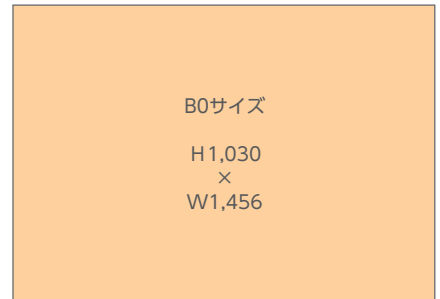

名古屋駅ポスターセット

名

通常の駅ポスターよりも、お得な料金で掲出が可能です。
フルセット(B1×40枚またはB0×20枚)とハーフセット(B1×20枚またはB0×10枚)からお選びいただけます。

掲出位置図

※図面中のP-〇〇はボード番号 ※図面中丸数字(④⑥⑧など)は、最大掲出枚数(B1換算)

掲出サイズ

単位:mm

掲出内容・料金

※価格はすべて税別価格で表示しています。 ※記載の金額は製作費を含みません。

掲出駅		サイズ【掲出枚数】	掲出期間	広告料金 1セット
名古屋 (在来線改札内)	フルセット	B1【40枚】またはB0【20枚】	7日 (月曜~日曜)	¥800,000
	ハーフセット	B1【20枚】またはB0【10枚】		¥400,000

●掲出枠は当社にて決定させていただきます。

駅メディア

デジタルサイネージ

SPメディア