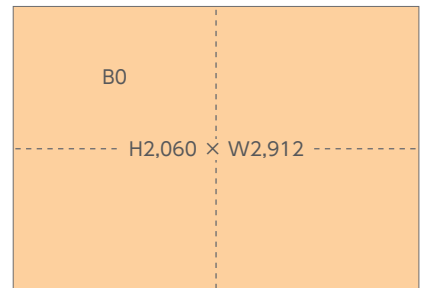

名古屋ラージボード

名

名古屋駅在来線改札内中央通路のまさに中央に設置された大型ポスターボード。通常の名古屋駅連続貼りに比べお値打ちな商品となっており、B0×2連×2段サイズの大型グラフィックポスターの掲出も可能です。

掲出位置図

掲出サイズ

単位:mm

掲出内容・料金

※価格はすべて税別価格で表示しています。 ※記載の金額は製作費を含みません。

特殊OK QR可

掲出駅	サイズ(mm)【掲出枚数】	掲出期間	広告料金	
			7日間	以後7日ごと
名古屋 (改札内 中央通路)	H2,060×W2,912 B1【上下各4枚】またはB0【上下各2枚】 B0×2連【上下各1枚】	7日 (月曜～日曜)	¥200,000	¥100,000

- B1、B0ポスターを掲出される場合は、通常のポスター同様当社にて掲出撤去を実施します。
- 上記以外のポスターサイズの場合の作業手配については、別途お問い合わせください。