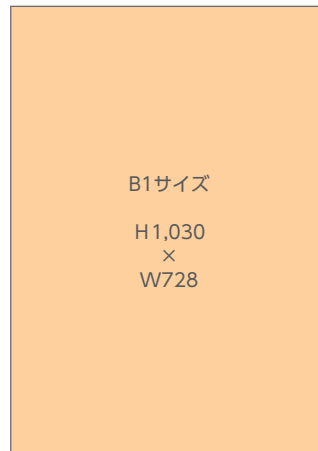

# 静岡駅セット貼り

静

静岡駅メインコンコース中央部のポスター枠4面をセットにし、各方面へと往来する駅利用者の視線を捉えます。

## 掲出位置図

## 掲出サイズ

単位:mm