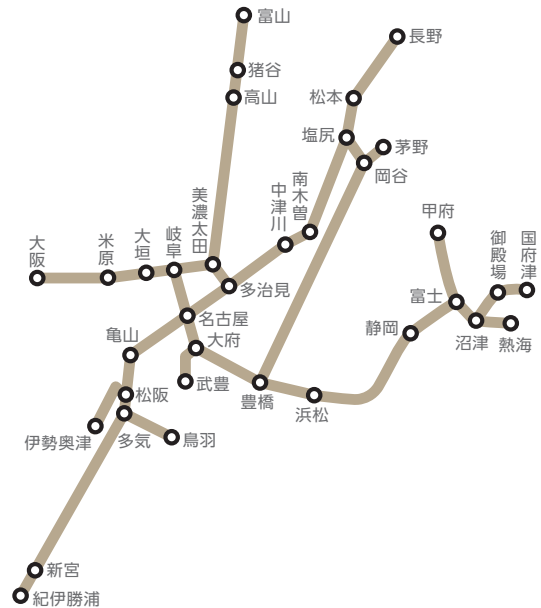

ツインステッカー

静 名

乗降ドアの上部左右にそれぞれ掲出され、鉄道利用者の視線に自然と入るメディアです。
また長期掲出による深いブランド浸透が期待できます。

掲出サイズ

H90×W350

H60×W325

※裏面粘着強度等、別途お問い合わせください。

単位:mm

JR東海 運転区間

掲出内容・料金

※価格はすべて税別価格で表示しています。 ※記載の金額は製作費を含みません。

	線名	符号	運転区間	掲出期間	サイズ(mm)	搬入枚数	広告料金
名古屋地区	名古屋セット 東海道本線/中央本線 関西本線/武豊線	E311垣 E313垣 E313神 E315神	米原～名古屋～掛川 名古屋～松本 名古屋～亀山 大府～武豊	1ヶ月	H60×W325	760(380組)	¥800,000
					H90×W350	720(360組)	
静岡地区	東海道本線	E313 E315	豊橋～静岡～熱海		H60×W325	400(200組)	¥300,000