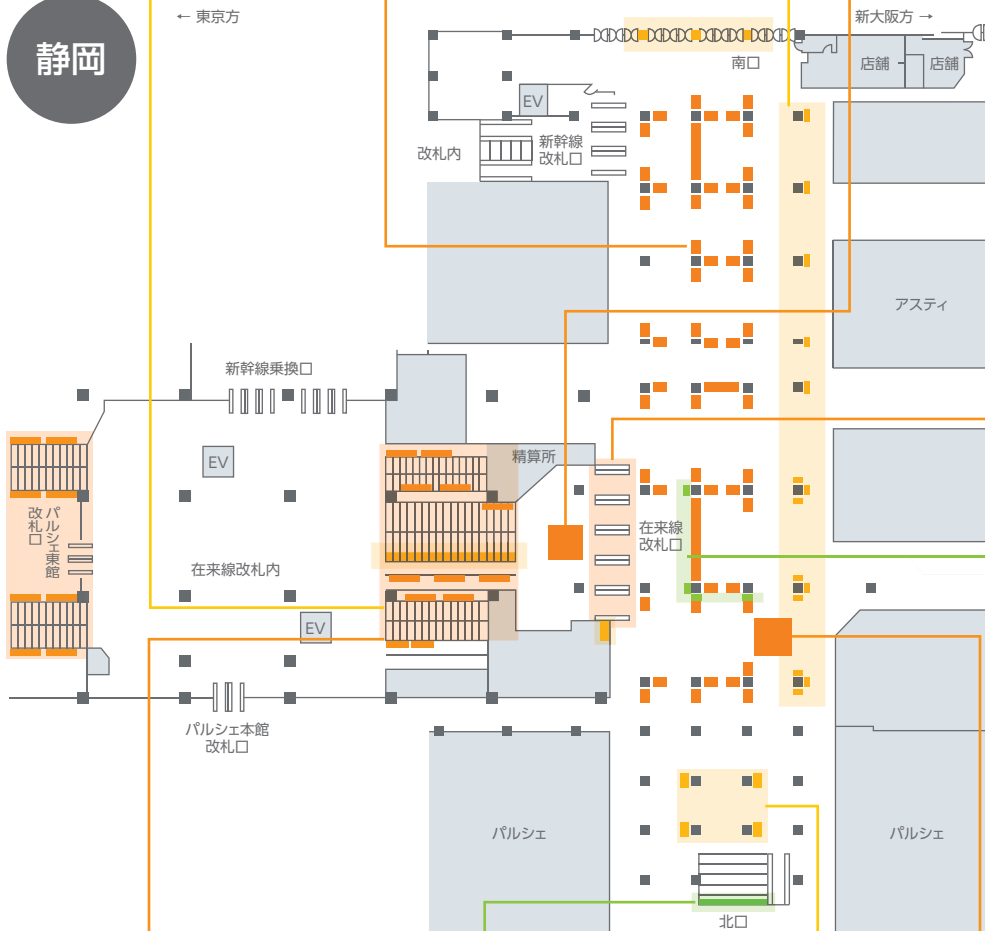

静岡駅メディア

駅ポスター (B1)

週

→P.97、98

駅ポスター (B0)

週

→P.97、98

静岡駅
バナー・フラッグ
広告

週

→P.75

フロア広告

週

→P.85

静岡駅
シートメディア

週

→P.76

静岡

← 東京方

新大阪方 →

静岡駅改札
ステッカー広告

月

→P.87

静岡駅
コンコースビジョン

月

音声可

→P.48

在来線駅集中貼り

週

→P.83

静岡駅
パルシェ・ビジョン

月

音声可

→P.49

静岡駅セット貼り

週

→P.103

静岡駅
イベントスペース

日

→P.96

※グラウンドメディア静岡についてはP89をご覧ください。