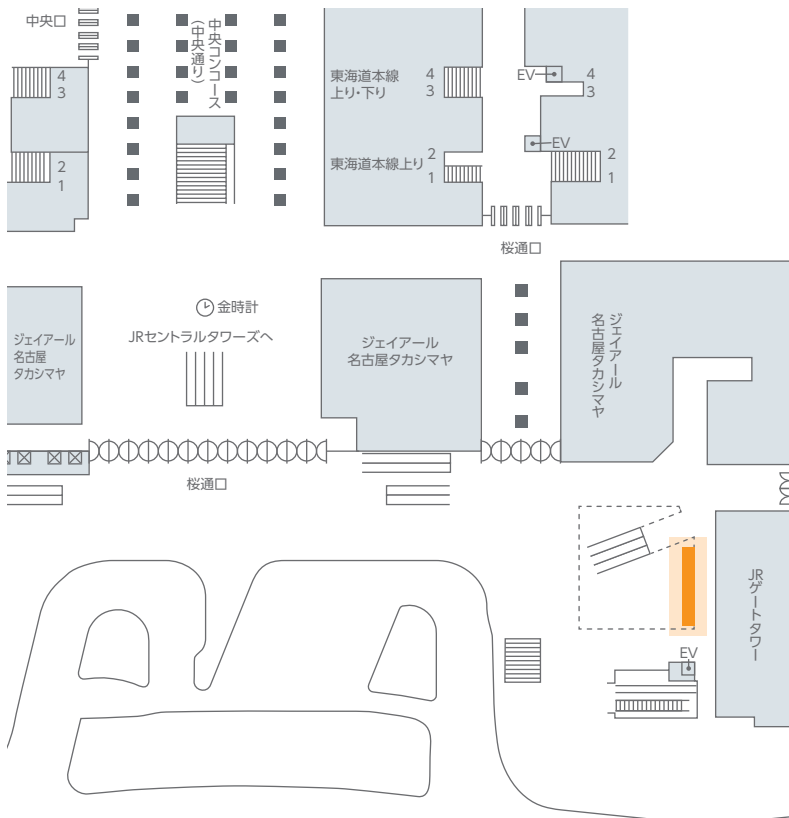

リニア GATE ビジョン

名

複合施設「JRゲートタワー」の1Fという抜群のロケーションに設置された、大型LEDビジョンです。
1日1社買い切りにて放映いただけます。

掲出位置図

画面サイズ

掲出内容・料金

※価格はすべて税別価格で表示しています。

音声可

掲出駅	サイズ(mm)【放映面数】	ロール	放映期間	仕様	広告料金
名古屋 (桜通口 JRゲートタワー1F)	W13,000×H3,500【1面】	5分	1日	1社買い切り	¥500,000

- 放映時間…6:00～23:00 ●特殊なパターンなどをご希望の場合は、別途オプション料金が発生します。事前にお問い合わせください。
- 1日1社買い切り商品ですが、ジェイアールセントラルビルからのお知らせは放映されます。
- 「JRゲートタワーイベントスペース」とのセット販売プランはP.95をご参照ください。
- JRゲートタワーイベントスペースでの催事や、装飾物等が設置されている期間外のみ販売します。