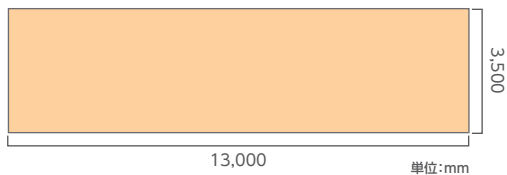

リニア GATE ビジョン

名

複合施設「JRゲートタワー」の1Fという抜群のロケーションに設置された、大型LEDビジョンです。
1日1社買い切りにて放映いただけます。

掲出位置図

画面サイズ

掲出内容・料金

※価格はすべて税別価格で表示しています。

音声可

掲出駅	サイズ(mm)【放映面数】	ロール	放映期間	仕様	広告料金
名古屋 (桜通口 JRゲートタワー1F)	W13,000×H3,500【1面】	5分	1日	1社買い切り	¥500,000

- 放映時間…6:00～23:00 ●特殊なパターンなどをご希望の場合は、別途オプション料金が発生します。事前にお問い合わせください。
- 1日1社買い切り商品ですが、ジェイアールセントラルビルからのお知らせは放映されます。
- 「JRゲートタワーイベントスペース」とのセット販売プランはP.95をご参照ください。
- JRゲートタワーイベントスペースでの催事や、装飾物等が設置されている期間外のみ販売します。