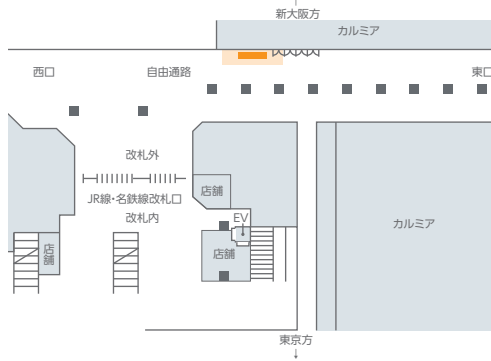

# 豊橋カルミアビジョン

名

豊橋駅の東西を横切る自由通路の東側にある商業施設「豊橋カルミア」壁面に設置された音声対応の240インチ大型デジタルサイネージです。

掲出位置図

画面サイズ

## 掲出内容・料金

※価格はすべて税別価格で表示しています。 ※記載の金額は製作費を含みません。

音声可

放映駅	サイズ【放映面数】	ロール	放映期間	秒数(1ロールあたり)	広告料金
豊橋 (自由通路・豊橋カルミア入口横)	60インチ【16面】 (タテ4段×ヨコ4列)	12分	1ヶ月 (1日～末日)	15秒	¥120,000

- 放映時間…6:00～23:00 ●最低放映回数は、緊急時放映・支障を含め90%稼働時の回数とします。
- 特殊な放映パターンなどをご希望の場合は、別途オプション料金が発生します。事前にお問い合わせください。

# 豊橋カルミアシリーズビジョン

名

豊橋駅の東西を横切る自由通路の東側にある商業施設「豊橋カルミア」前に設置された音声対応の連続多面型デジタルサイネージです。

掲出位置図

画面サイズ

## 掲出内容・料金

※価格はすべて税別価格で表示しています。 ※記載の金額は製作費を含みません。

音声可

放映駅	サイズ【放映面数】	ロール	放映期間	秒数(1ロールあたり)	広告料金
豊橋 (自由通路・豊橋カルミア前)	65インチ【9面】 55インチ【1面】	4分	1ヶ月 (1日～末日)	15秒	¥150,000

- 放映時間…6:00～23:00 ●最低放映回数は、緊急時放映・支障を含め総面数換算の90%稼働時の回数とします。
- 特殊な放映パターンなどをご希望の場合は、別途オプション料金が発生します。事前にお問い合わせください。