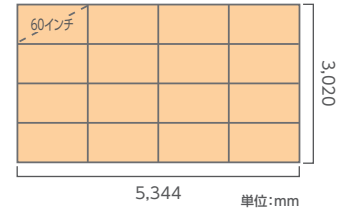

# 豊橋カルミアビジョン

名

豊橋駅の東西を横切る自由通路の東側にある商業施設「豊橋カルミア」壁面に設置された音声対応の240インチ大型デジタルサイネージです。

掲出位置図

画面サイズ

## 掲出内容・料金

※価格はすべて税別価格で表示しています。 ※記載の金額は製作費を含みません。

音声可

放映駅	サイズ【放映面数】	ロール	放映期間	秒数(1ロールあたり)	広告料金
豊橋 (自由通路・豊橋カルミア入口横)	60インチ【16面】 (タテ4段×ヨコ4列)	12分	1ヶ月 (1日～末日)	15秒	¥120,000

- 放映時間…6:00～23:00 ●最低放映回数は、緊急時放映・支障を含め90%稼働時の回数とします。
- 特殊な放映パターンなどをご希望の場合は、別途オプション料金が発生します。事前にお問い合わせください。