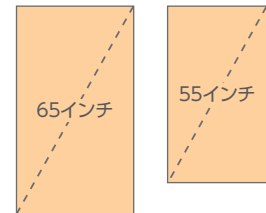

# 豊橋カルミアシリーズビジョン

名

豊橋駅の東西を横切る自由通路の東側にある商業施設「豊橋カルミア」前に設置された音声対応の連続多面型デジタルサイネージです。

掲出位置図

画面サイズ

## 掲出内容・料金

※価格はすべて税別価格で表示しています。 ※記載の金額は製作費を含みません。

音声可

放映駅	サイズ【放映面数】	ロール	放映期間	秒数(1ロールあたり)	広告料金
豊橋 (自由通路・豊橋カルミア前)	65インチ【9面】 55インチ【1面】	4分	1ヶ月 (1日～末日)	15秒	¥150,000

- 放映時間…6:00～23:00 ●最低放映回数は、緊急時放映・支障を含め総面数換算の90%稼働時の回数とします。
- 特殊な放映パターンなどをご希望の場合は、別途オプション料金が発生します。事前にお問い合わせください。