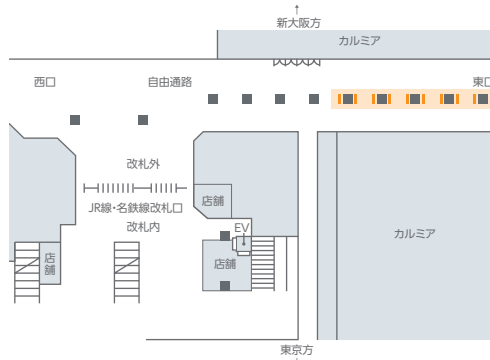

# 豊橋カルミアビジョン

名

豊橋駅の東西を横切る自由通路の東側にある商業施設「豊橋カルミア」壁面に設置された音声対応の240インチ大型デジタルサイネージです。

掲出位置図

画面サイズ

## 掲出内容・料金

※価格はすべて税別価格で表示しています。 ※記載の金額は製作費を含みません。

音声可

放映駅	サイズ【放映面数】	ロール	放映期間	秒数(1ロールあたり)	広告料金
豊橋 (自由通路・豊橋カルミア入口横)	60インチ【16面】 (タテ4段×ヨコ4列)	12分	1ヶ月 (1日～末日)	15秒	¥120,000

- 放映時間…6:00～23:00 ●最低放映回数は、緊急時放映・支障を含め90%稼働時の回数とします。
- 特殊な放映パターンなどをご希望の場合は、別途オプション料金が発生します。事前にお問い合わせください。

# 豊橋カルミアシリーズビジョン

名

豊橋駅の東西を横切る自由通路の東側にある商業施設「豊橋カルミア」前に設置された音声対応の連続多面型デジタルサイネージです。

掲出位置図

画面サイズ

## 掲出内容・料金

※価格はすべて税別価格で表示しています。 ※記載の金額は製作費を含みません。

音声可

放映駅	サイズ【放映面数】	ロール	放映期間	秒数(1ロールあたり)	広告料金
豊橋 (自由通路・豊橋カルミア前)	65インチ【9面】 55インチ【1面】	4分	1ヶ月 (1日～末日)	15秒	¥150,000

- 放映時間…6:00～23:00 ●最低放映回数は、緊急時放映・支障を含め総面数換算の90%稼働時の回数とします。
- 特殊な放映パターンなどをご希望の場合は、別途オプション料金が発生します。事前にお問い合わせください。