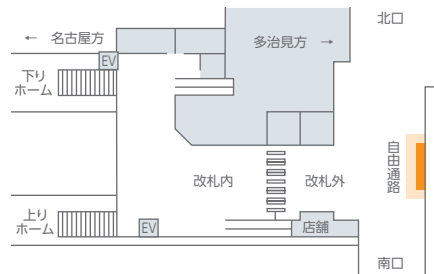

春日井駅自由通路マルチビジョン

名

春日井駅自由通路、改札口正面に位置するマルチビジョン(春日井市公共掲示板)です。55インチ×9面で構成される大型ビジョンで、動画・音声による強い表現力と改札口正面の優れた視認環境により、高い広告効果を実現します。

掲出位置図

画面サイズ

掲出内容・料金

※価格はすべて税別価格で表示しています。 ※記載の金額は製作費を含みません。

音声可

放映駅	サイズ【放映面数】	ロール	放映期間	秒数(1ロールあたり)	広告料金
春日井 (自由通路)	55インチ【9面】 (タテ3段×ヨコ3列)	5分	1ヶ月 (1日～末日)	15秒	¥70,000

- 放映時間…6:00～23:00 ●最低放映回数は、緊急時放映・支障を含め90%稼働時の回数とします。
- 特殊な放映パターンなどをご希望の場合は、別途オプション料金が発生します。事前にお問い合わせください。

岐阜Cビジョン

名

県内有数のターミナル駅であるJR岐阜駅の柱に設置された縦型デジタルサイネージです。中央改札を入ってすぐの絶好のロケーションで、乗降客の多くに接触が可能です。

掲出位置図

画面サイズ

掲出内容・料金

※価格はすべて税別価格で表示しています。 ※記載の金額は製作費を含みません。

放映駅	サイズ【放映面数】	ロール	販売枠	放映期間	秒数(1ロールあたり)	広告料金
岐阜 (2F中央改札口内柱)	65インチ 【3面】	3分	週売り(毎週月曜放映開始)	7日 (月曜～日曜)	15秒	¥40,000
			月売り (毎月第一月曜日放映開始)	4週間		¥90,000
				5週間		