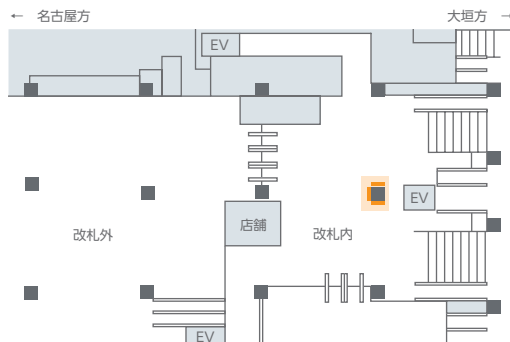

放映駅	サイズ【放映面数】	ロール	放映期間	秒数(1ロールあたり)	広告料金
春日井 (自由通路)	55インチ【9面】 (タテ3段×ヨコ3列)	5分	1ヶ月 (1日～末日)	15秒	¥70,000

- 放映時間…6:00～23:00 ●最低放映回数は、緊急時放映・支障を含め90%稼働時の回数とします。
- 特殊な放映パターンなどをご希望の場合は、別途オプション料金が発生します。事前にお問い合わせください。

岐阜Cビジョン

名

県内有数のターミナル駅であるJR岐阜駅の柱に設置された縦型デジタルサイネージです。中央改札を入ってすぐの絶好のロケーションで、乗降客の多くに接触が可能です。

掲出位置図

画面サイズ

掲出内容・料金

※価格はすべて税別価格で表示しています。 ※記載の金額は製作費を含みません。

放映駅	サイズ【放映面数】	ロール	販売枠	放映期間	秒数(1ロールあたり)	広告料金
岐阜 (2F中央改札口内柱)	65インチ 【3面】	3分	週売り(毎週月曜放映開始)	7日 (月曜～日曜)	15秒	¥40,000
			月売り (毎月第一月曜日放映開始)	4週間		¥90,000
				5週間		

- 放映時間…6:00～24:00 ●最低放映回数は、緊急時放映・支障を含め総面数換算の90%稼働時の回数とします。
- 特殊な放映パターンなどをご希望の場合は、別途オプション料金が発生します。事前にお問い合わせください。

駅メディア

デジタルサイネージ

SPメディア

イベントスペース

駅ポスター