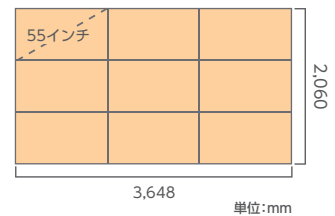

春日井駅自由通路マルチビジョン

名

春日井駅自由通路、改札口正面に位置するマルチビジョン(春日井市公共掲示板)です。55インチ×9面で構成される大型ビジョンで、動画・音声による強い表現力と改札口正面の優れた視認環境により、高い広告効果を実現します。

掲出位置図

画面サイズ

掲出内容・料金

※価格はすべて税別価格で表示しています。 ※記載の金額は製作費を含みません。

音声可

放映駅	サイズ【放映面数】	ロール	放映期間	秒数(1ロールあたり)	広告料金
春日井 (自由通路)	55インチ【9面】 (タテ3段×ヨコ3列)	5分	1ヶ月 (1日～末日)	15秒	¥70,000

- 放映時間…6:00～23:00 ●最低放映回数は、緊急時放映・支障を含め90%稼働時の回数とします。
- 特殊な放映パターンなどをご希望の場合は、別途オプション料金が発生します。事前にお問い合わせください。