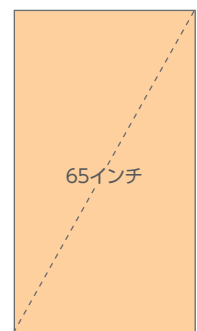

岐阜Cビジョン

名

県内有数のターミナル駅であるJR岐阜駅の柱に設置された縦型デジタルサイネージです。中央改札を入ってすぐの絶好のロケーションで、乗降客の多くに接触が可能です。

掲出位置図

画面サイズ

掲出内容・料金

※価格はすべて税別価格で表示しています。 ※記載の金額は製作費を含みません。

放映駅	サイズ【放映面数】	ロール	販売枠	放映期間	秒数(1ロールあたり)	広告料金
岐阜 (2F中央改札口内柱)	65インチ 【3面】	3分	週売り(毎週月曜放映開始)	7日 (月曜～日曜)	15秒	¥40,000
			月売り (毎月第一月曜日放映開始)	4週間		¥90,000
				5週間		