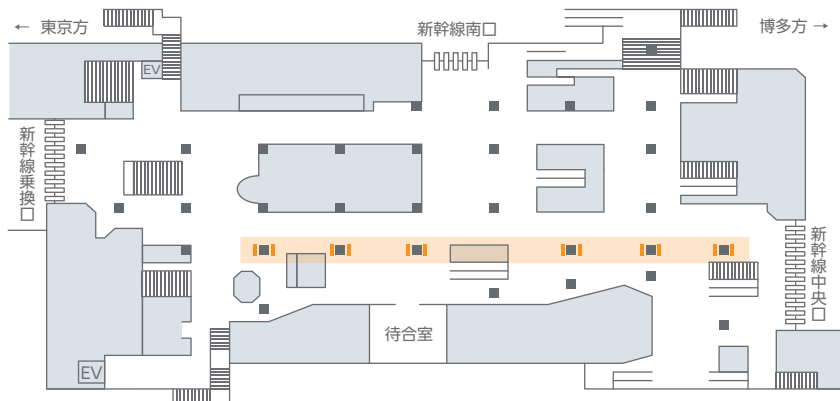

J・ADビジョンCentral 新幹線新大阪駅

阪

新幹線利用者の多くが通行する新大阪駅の新幹線改札内に設置された、連続多面型デジタルサイネージです。

掲出位置図

画面サイズ

掲出内容・料金

※価格はすべて税別価格で表示しています。 ※記載の金額は製作費を含みません。

放映駅	サイズ【放映面数】	ロール	販売枠	放映期間	秒数(1ロールあたり)	広告料金	
新大阪 (新幹線改札内)	60インチ 【12面】	6分	週売り (毎週月曜日放映開始)	7日 (月曜～日曜)	15秒	¥100,000	
					30秒	¥150,000	
			月売り (毎月第一月曜日放映開始)	4週間	15秒	¥230,000	
					30秒	¥340,000	
					5週間	15秒	¥280,000
						30秒	¥420,000

●放映時間…6:00～24:00 ●最低放映回数は、緊急時放映・支障を含め総面数換算の90%稼働時の回数とします。
●特殊な放映パターンやモニター撮影などをご希望の場合は、別途オプション料金が発生します。事前にお問い合わせください。