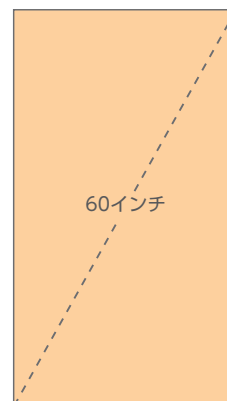

J・ADビジョンCentral 新幹線新大阪駅

阪

新幹線利用者の多くが通行する新大阪駅の新幹線改札内に設置された、連続多面型デジタルサイネージです。

掲出位置図

画面サイズ

掲出内容・料金

※価格はすべて税別価格で表示しています。 ※記載の金額は製作費を含みません。

放映駅	サイズ【放映面数】	ロール	販売枠	放映期間	秒数(1ロールあたり)	広告料金	
新大阪 (新幹線改札内)	60インチ 【12面】	6分	週売り (毎週月曜日放映開始)	7日 (月曜～日曜)	15秒	¥100,000	
					30秒	¥150,000	
			月売り (毎月第一月曜日放映開始)	4週間	15秒	¥230,000	
					30秒	¥340,000	
					5週間	15秒	¥280,000
						30秒	¥420,000