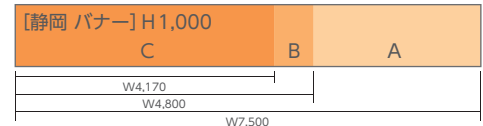

静岡駅 浜松駅 バナー・フラッグ広告

静

多くの駅利用者が通行する静岡駅、浜松駅のメインコンコースに掲出できるバナー、オプションのフラッグとの組み合わせでジャック感あふれる空間演出が可能です。

静岡

掲出位置図

静岡

浜松

掲出サイズ