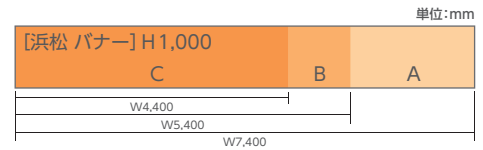

静岡駅 浜松駅 バナー・フラッグ広告

静

多くの駅利用者が通行する静岡駅、浜松駅のメインコンコースに掲出できるバナー、オプションのフラッグとの組み合わせでジャック感あふれる空間演出が可能です。

静岡

掲出位置図

静岡

浜松

掲出サイズ