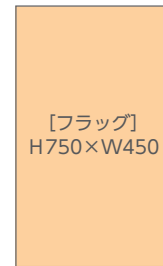

静岡駅 浜松駅 バナー・フラッグ広告

静

多くの駅利用者が通行する静岡駅、浜松駅のメインコンコースに掲出できるバナー、オプションのフラッグとの組み合わせでジャック感あふれる空間演出が可能です。

静岡

掲出位置図

静岡

浜松

掲出サイズ