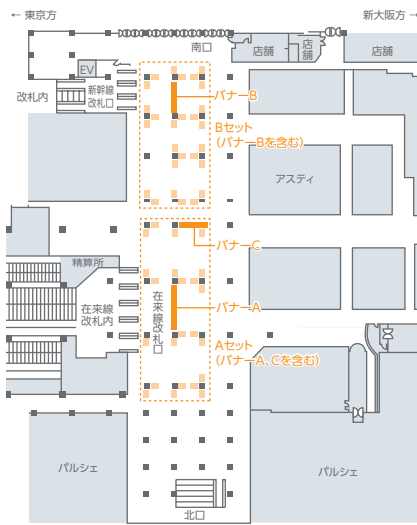

静岡駅 浜松駅 バナー・フラッグ広告

静

多くの駅利用者が通行する静岡駅、浜松駅のメインコンコースに掲出できるバナー、オプションのフラッグとの組み合わせでジャック感あふれる空間演出が可能です。

静岡

掲出位置図

静岡

浜松

掲出サイズ

掲出内容・料金

※価格はすべて税別価格で表示しています。 ※記載の金額は製作費を含みません。

作業
料別 指定
仕様 QR
不可

商品名	掲出駅	サイズ(mm)【掲出枚数】	掲出期間	広告料金
静岡駅 バナーA	静岡	H1,000×W7,500 【両面】	7日 (月曜～日曜)	¥180,000
静岡駅 バナーB		H1,000×W4,800 【両面】		¥130,000
静岡駅 バナーC		H1,000×W4,170 【両面】		¥130,000
静岡駅 バナーA,C+フラッグAセット		H750×W450【23枚・両面】		¥370,000
静岡駅 バナーB+フラッグBセット		H750×W450【27枚・両面】		¥260,000
静岡駅 バナーA,B,C+フラッグフルセット(A+B)		H750×W450【50枚・両面】		¥490,000
浜松駅 バナーA	浜松	H1,000×W7,400 【両面】	7日 (月曜～日曜)	¥180,000
浜松駅 バナーB		H1,000×W5,400 【両面】		¥130,000
浜松駅 バナーC		H1,000×W4,400 【両面】		¥130,000
浜松駅 バナーA,C+フラッグAセット		H750×W450【24枚・両面】		¥340,000
浜松駅 バナーB+フラッグBセット		H750×W450【26枚・両面】		¥240,000
浜松駅 バナーA,B,C+フラッグフルセット(A+B)		H750×W450【50枚・両面】		¥450,000

●バナーはフラッグ連貼りでも掲出することも可能です。