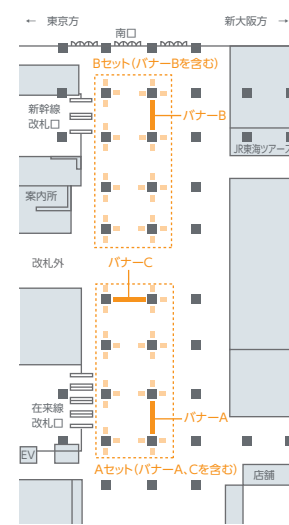

静岡駅 浜松駅 バナー・フラッグ広告

静

多くの駅利用者が通行する静岡駅、浜松駅のメインコンコースに掲出できるバナー、オプションのフラッグとの組み合わせでジャック感あふれる空間演出が可能です。

静岡

掲出位置図

静岡

浜松

掲出サイズ

掲出内容・料金

※価格はすべて税別価格で表示しています。 ※記載の金額は製作費を含みません。

作業
料別 指定
仕様 QR
不可

商品名	掲出駅	サイズ(mm)【掲出枚数】	掲出期間	広告料金
静岡駅 バナーA	静岡	H1,000×W7,500 【両面】	7日 (月曜～日曜)	¥180,000
静岡駅 バナーB		H1,000×W4,800 【両面】		¥130,000
静岡駅 バナーC		H1,000×W4,170 【両面】		¥130,000
静岡駅 バナーA,C+フラッグAセット		H750×W450【23枚・両面】		¥370,000
静岡駅 バナーB+フラッグBセット		H750×W450【27枚・両面】		¥260,000
静岡駅 バナーA,B,C+フラッグフルセット(A+B)		H750×W450【50枚・両面】		¥490,000
浜松駅 バナーA	浜松	H1,000×W7,400 【両面】	7日 (月曜～日曜)	¥180,000
浜松駅 バナーB		H1,000×W5,400 【両面】		¥130,000
浜松駅 バナーC		H1,000×W4,400 【両面】		¥130,000
浜松駅 バナーA,C+フラッグAセット		H750×W450【24枚・両面】		¥340,000
浜松駅 バナーB+フラッグBセット		H750×W450【26枚・両面】		¥240,000
浜松駅 バナーA,B,C+フラッグフルセット(A+B)		H750×W450【50枚・両面】		¥450,000

●バナーはフラッグ連貼りでも掲出することも可能です。