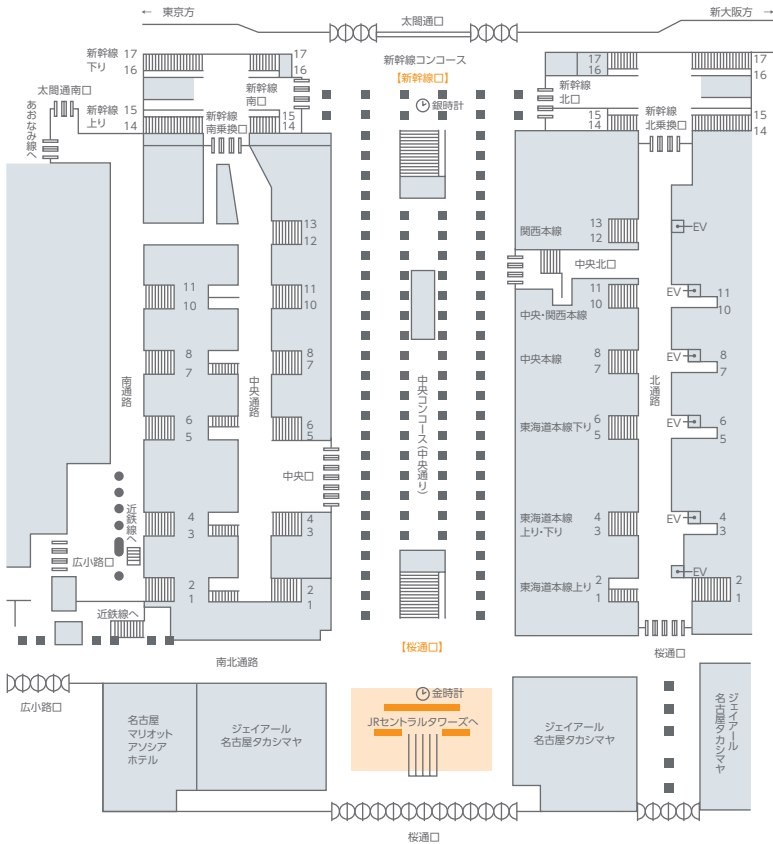

スカイメディア名古屋

名

名古屋駅のランドマーク「JRセントラルタワーズ」の玄関口上空の視界をインパクトのある大型バナーで独占。待ち合わせスポットの目印として、多くの注目を集めます。

掲出位置図

掲出サイズ

[サイド] H4,000 × W1,800	[センター] H4,000 × W8,000	[サイド] H4,000 × W1,800
--------------------------------	---------------------------------	--------------------------------

単位:mm

掲出内容・料金

※価格はすべて税別価格で表示しています。 ※記載の金額は製作費を含みません。

作業料別 指定仕様 製作施工 QR不可

掲出駅	サイズ(mm)【掲出枚数】	掲出期間	広告料金
名古屋 (中央コンコース 桜通口側)	センター:H4,000×W8,000【1枚・両面】 サイド:H4,000×W1,800【2枚・両面】	1日	¥250,000