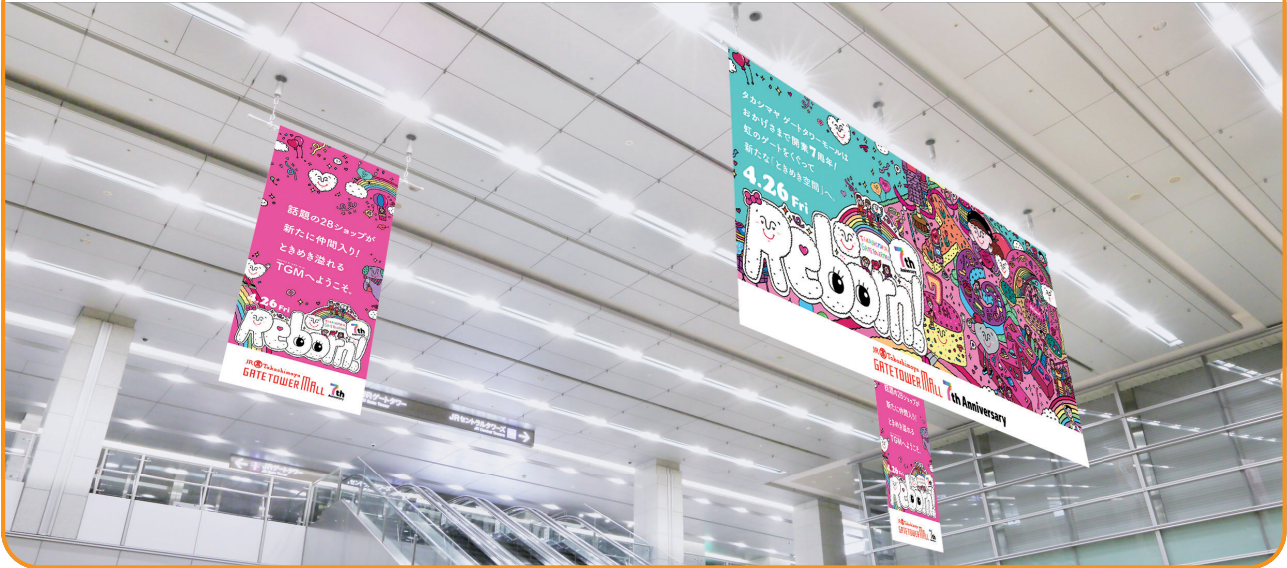

スカイメディア名古屋

名

名古屋駅のランドマーク「JRセントラルタワーズ」の玄関口上空の視界をインパクトのある大型バナーで独占。待ち合わせスポットの目印として、多くの注目を集めます。

掲出位置図

掲出サイズ

[サイド] H4,000 × W1,800	[センター] H4,000 × W8,000	[サイド] H4,000 × W1,800
--------------------------------	---------------------------------	--------------------------------

単位:mm

掲出内容・料金

※価格はすべて税別価格で表示しています。 ※記載の金額は製作費を含みません。

作業料別 指定仕様 製作施工 QR不可

掲出駅	サイズ(mm)【掲出枚数】	掲出期間	広告料金
名古屋 (中央コンコース 桜通口側)	センター:H4,000×W8,000【1枚・両面】 サイド:H4,000×W1,800【2枚・両面】	1日	¥250,000