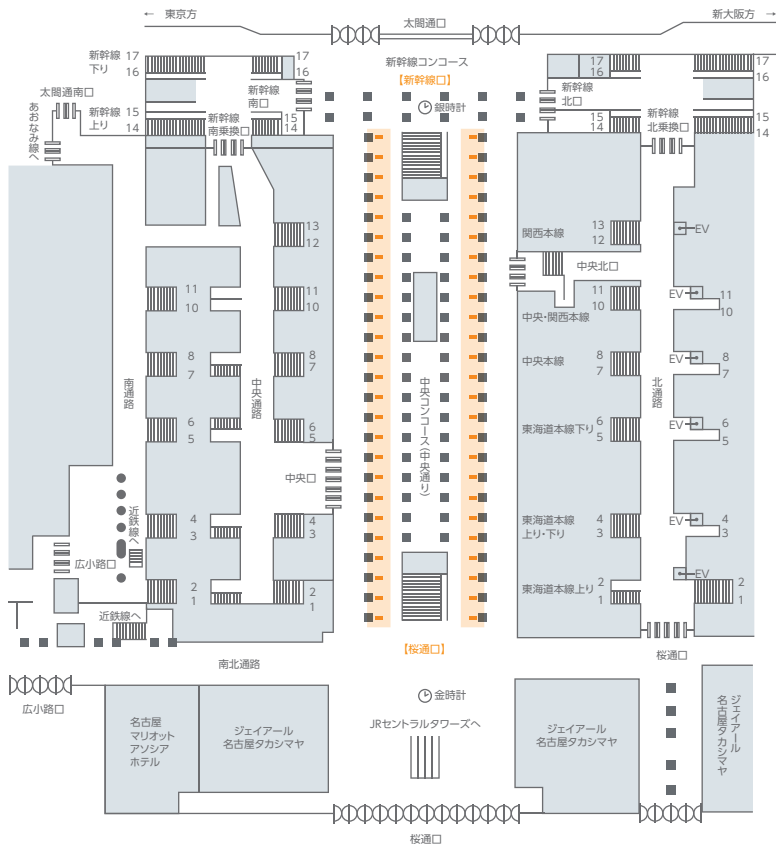

名古屋駅フラッグ広告

名

中央コンコース両側に合計50枚のフラッグの連続掲出が可能です。
イベントスペース等の他の媒体と連動した掲出で、メッセージの訴求効果を高めます。

駅メディア

デジタルサイネージ

SPメディア

イベントスペース

駅ポスター

掲出位置図

掲出サイズ

※上部20φの袋加工となります。

掲出内容・料金

※価格はすべて税別価格で表示しています。 ※記載の金額は製作費を含みません。

作業
料別

指定
仕様

QR
不可

掲出駅	サイズ(mm)【掲出枚数】	掲出期間	広告料金	
			7日間	以後7日ごと
名古屋 (中央コンコース)	H650×W500【50枚・両面】	7日 (月曜～日曜)	¥500,000	¥300,000
			シリーズ・アド・ビジョン名古屋フルセットお申し込みの場合	
			¥300,000	¥300,000