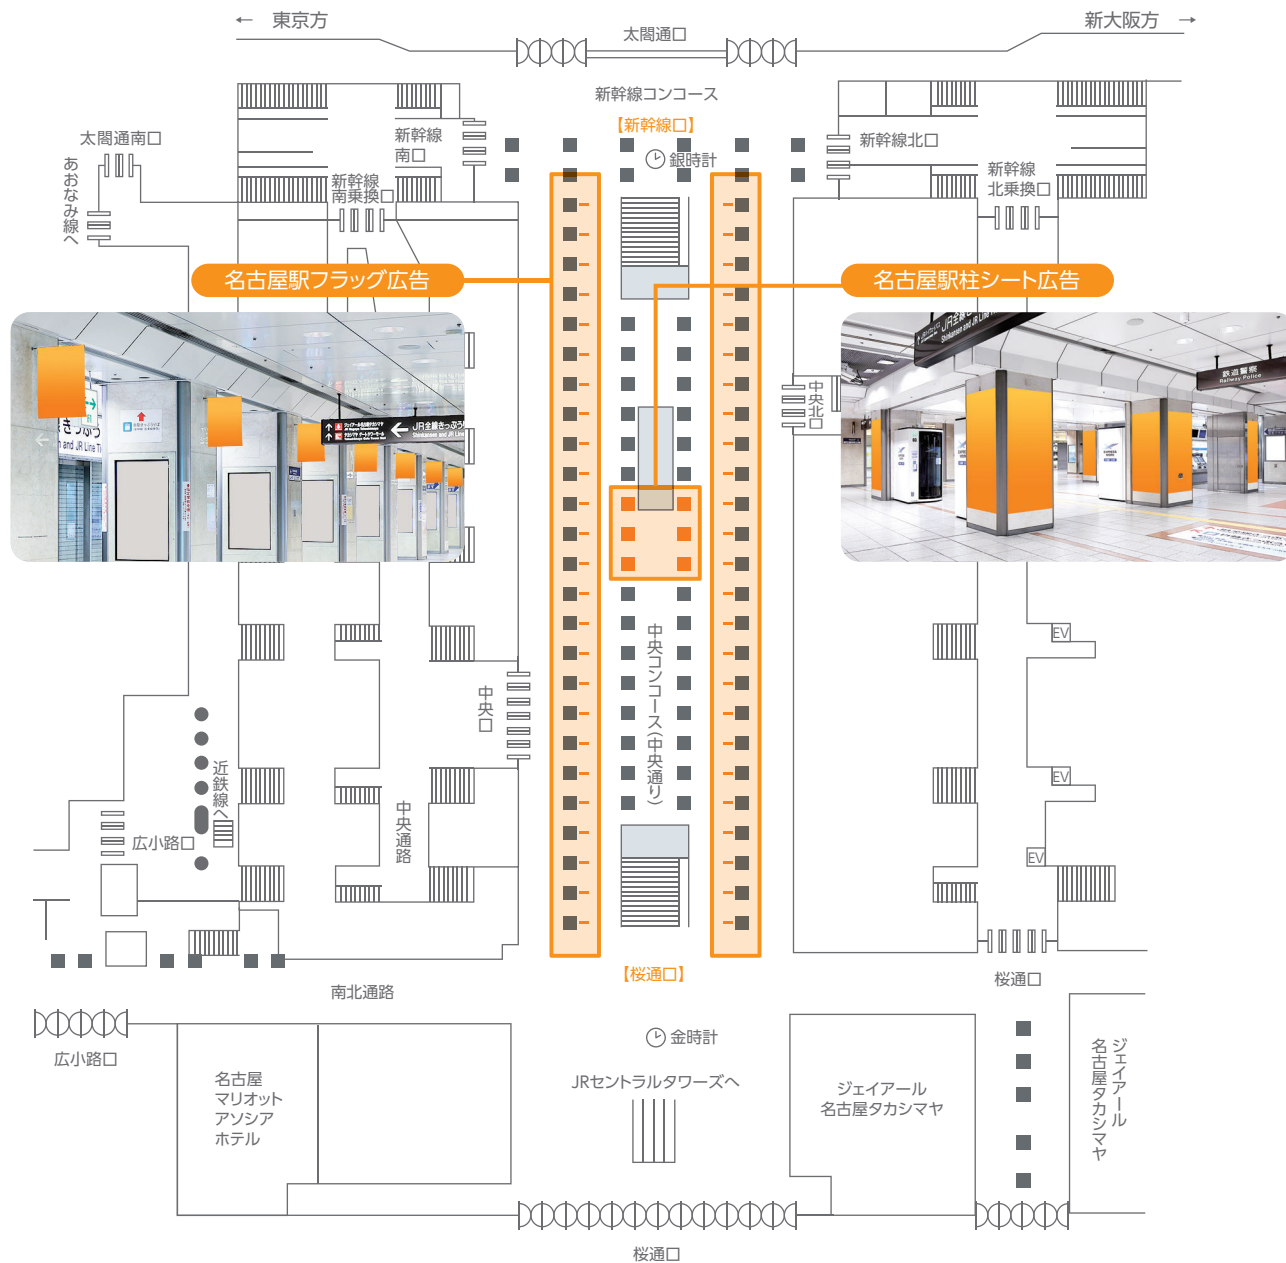

# 名古屋駅SPメディアセット

名

中央コンコース両側に合計50枚のフラッグと、中央コンコースの中央部分の柱シートがセットで広告展開が可能です。名古屋駅中央コンコースへの集中掲出でインパクトが期待できるメディアパッケージです。

## 掲出位置図

## 掲出内容・料金

※価格はすべて税別価格で表示しています。 ※記載の金額は製作費を含みません。

作業別別 指定仕様 製作施工 QR可 ※1

掲出駅	サイズ(mm)【掲出枚数】	掲出期間	広告料金	
			7日間	以降7日ごと
名古屋 (中央コンコース)	[名古屋駅フラッグ広告] H650×W500【50枚・両面】	7日 (月曜～日曜)	¥800,000	¥600,000
	[名古屋駅柱シート広告] H2,300×W900～1,300程度【16面(柱6本)】			