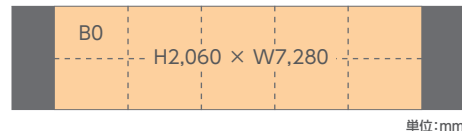

掲出サイズ

H2,060 × W7,280の場合

H2,060 × W8,962の場合