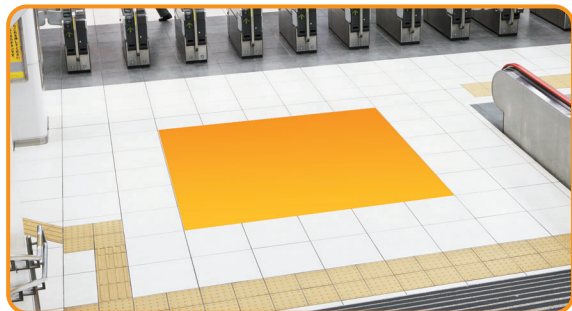

# フロア広告 (静岡地区・名古屋地区)

静岡 名古屋

駅改札口の通過時に自然と視線が集まる床面メディア。動線を意識した広告表現により訴求力を発揮します。