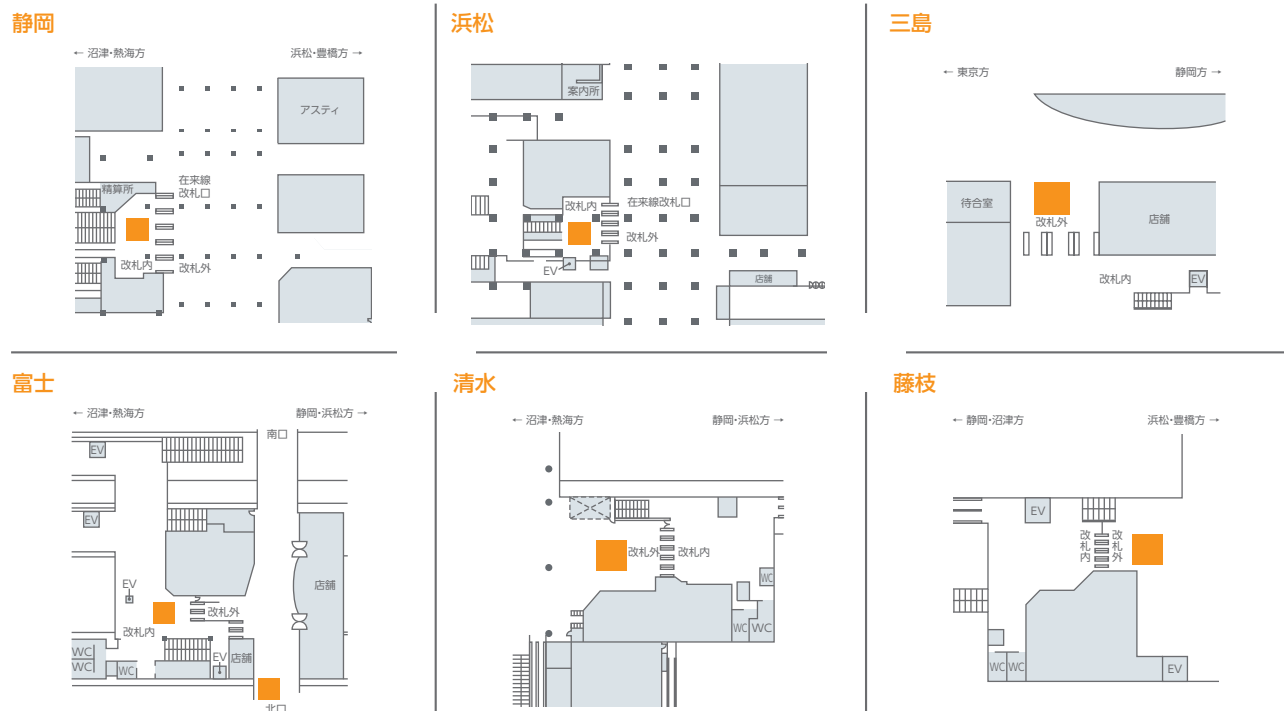

静岡地区

掲出位置図

掲出内容・料金

※価格はすべて税別価格で表示しています。 ※記載の金額は製作費を含みません。

作業料別 指定仕様 QR不可

掲出駅	サイズ(mm)	掲出期間	掲出開始日	セット数	広告料金	
					7日間	以後7日ごと
静岡/浜松	H3,000×W3,000 (富士(外):H2,700×W2,700)	7日	随時	各1	¥100,000	¥70,000
三島				三島:1	¥94,000	¥66,000
富士/清水/焼津/藤枝 島田/掛川/磐田				富士:2 その他:各1	¥54,000	¥38,000
東静岡/愛野/舞阪/新居町 鷺津/御殿場/富士宮				東静岡:2 その他:各1	¥43,000	¥30,000

●長期掲出をする場合については、3ヶ月毎に貼り替え作業を実施してください。 ●関係各所との調整が必要な媒体のため掲出開始日の3週間前までに申込と併せてデザインをご用意ください。
●上記以外の駅については、別途お問い合わせください。