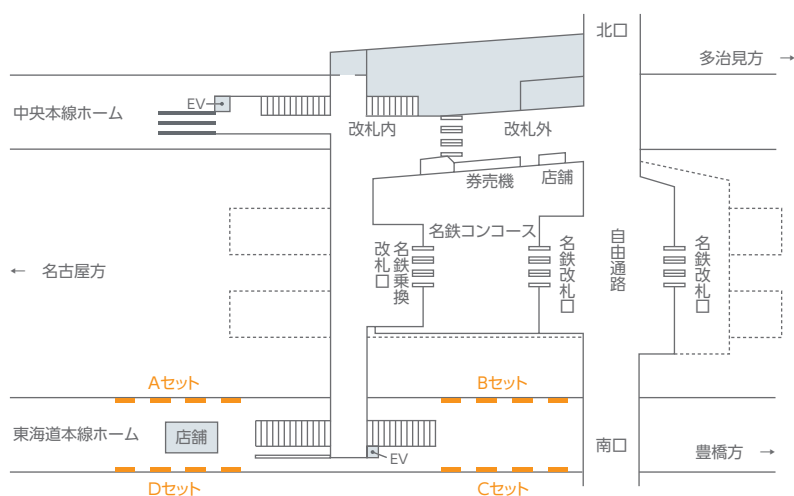

ホームドアシート金山駅

名

通勤・通学客で賑わう、金山駅東海道本線のホームドアシート広告です。
上りホーム2枠、下りホーム2枠の中から選択できます。

掲出位置図

掲出サイズ

単位:mm

掲出内容・料金

※価格はすべて税別価格で表示しています。 ※記載の金額は製作費を含みません。

作業
料別

指定
仕様

製作
施工

QR
不可

掲出駅	セット	掲出位置	サイズ(mm)【掲出枚数】	掲出期間	広告料金(1セット)
金山 (東海道本線ホーム ホームドア)	Aセット	上りホーム名古屋方	H877×W620 【各セット4枚】	1ヶ月 (1日~末日)	¥90,000
	Bセット	上りホーム豊橋方			
	Cセット	下りホーム豊橋方			
	Dセット	下りホーム名古屋方			

●長期掲出をする場合については、1年毎に貼り替え作業を実施してください。 ●月1回特別清掃(指定会社)の実施が必要です。