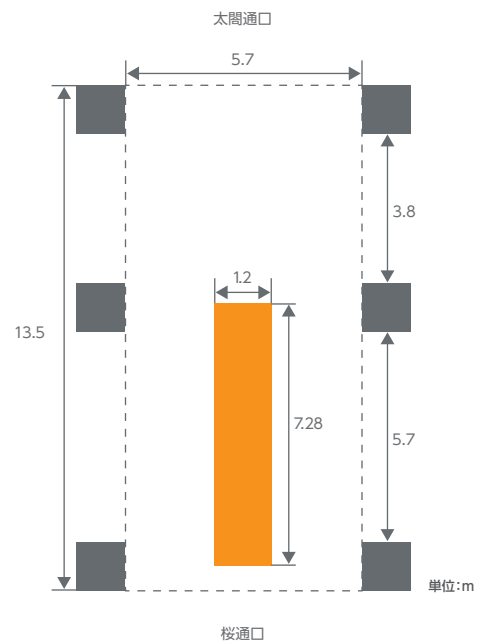

グラウンドメディア名古屋

名

名古屋駅中央コンコースに、突如現れる幅7m以上もの巨大な箱型メディア。特殊展開で多様なコミュニケーションが可能なプロモーションメディアとして、拡散を狙うSNSとの相性も抜群です。

掲出位置図

サイズ

掲出内容・料金

※価格はすべて税別価格で表示しています。 ※記載の金額は製作費を含みません。

作業料別 製作施工 特殊OK QR可

| 掲出駅 | サイズ(m) | 掲出期間 | 広告料金 | |
|------------------|-----------------|------|----------|----------|
| 名古屋 (中央コンコース) | H2.4×W7.28×D1.2 | 1日 | 平日 | ¥200,000 |
| | | | 土曜・日曜・祝日 | ¥250,000 |

●関係箇所調整の関係上、掲出開始日の1ヶ月前半迄にはお問い合わせください。 ●オプション(フロア広告・音響など)については別途お問い合わせください。
●消防法および関係各所等による規制・条例がございます。