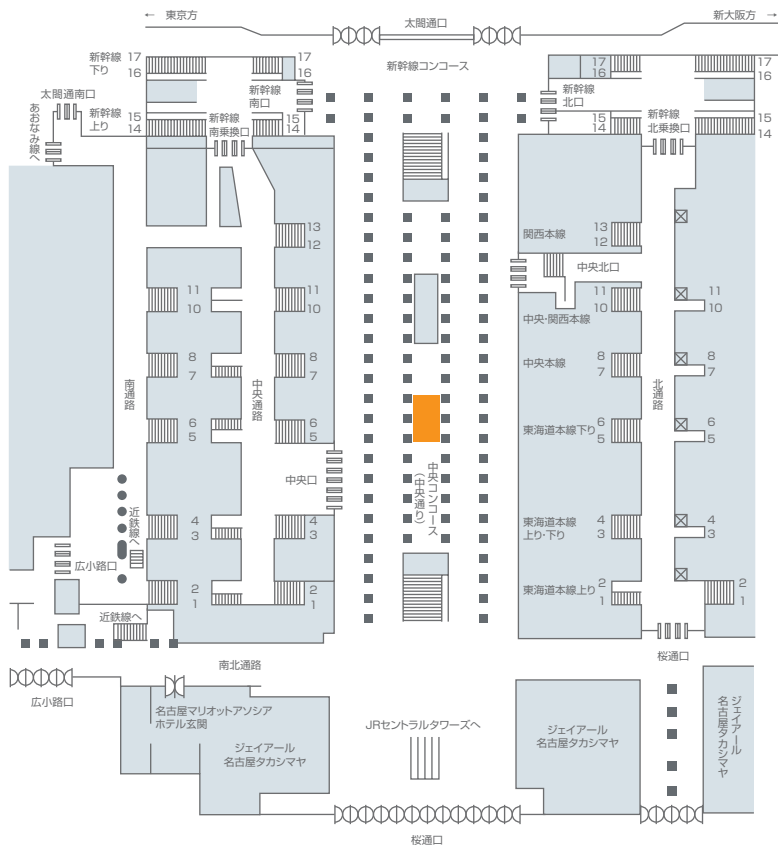

名古屋駅イベントスペース(中央)

名古屋駅中央コンコースを通行する多くの駅利用者に対し、
屋内ならではの恵まれた環境でダイレクトコミュニケーションが可能です。

在来線

駅メディア

デジタルサイネージ

名古屋地区SPメディア

駅ポスター

静岡地区SPメディア

掲出位置図

サイズ

掲出内容・料金

※価格はすべて税別価格で表示しています。

掲出駅	サイズ	掲出期間	掲出開始日	セット数	広告料金 1セット
名古屋	W5.7m×D13.5m(76.95m ²) (設置物高さ:床面より2.4m以内)	1日	—	1	¥400,000
		2日			¥700,000
		以後、1日ごと			¥200,000

- その他諸経費(電気料等)¥100,000/日が別途必要となります。
- 原則、イベント実施時間を10:00~20:00といたします。
- 消防法及び関係各所等による規制があります。
- その他詳細の条件等は別途お問い合わせください。
- 車両展示の場合は¥50,000/回 別途必要となります。
- 東京駅、新大阪駅のイベントスペースはP.29~30をご参照ください。