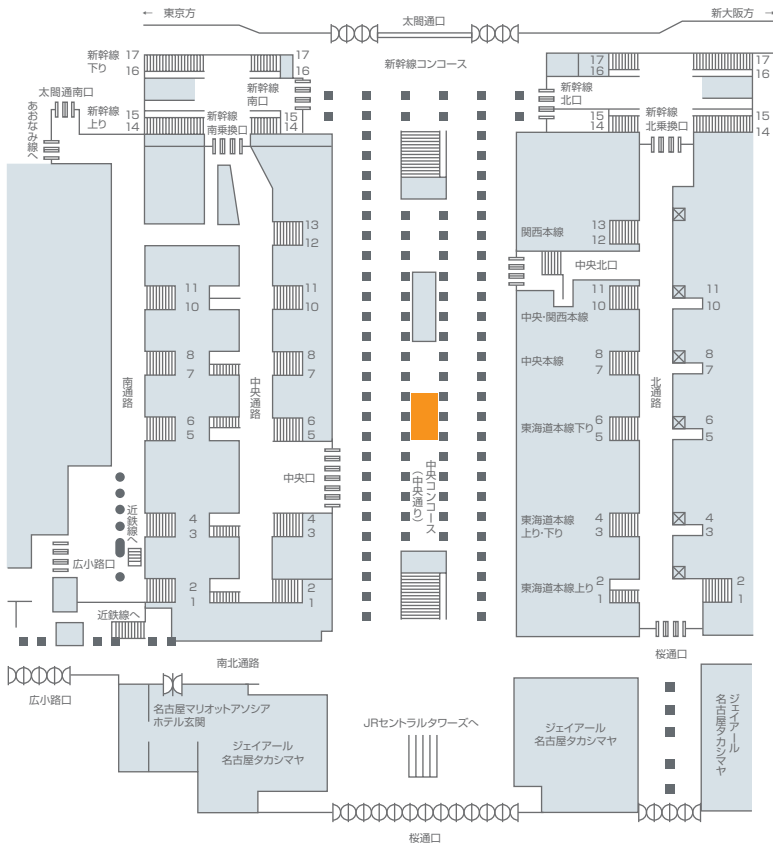

名古屋駅イベントスペース(中央)

名古屋駅中央コンコースを通行する多くの駅利用者に対し、
屋内ならではの恵まれた環境でダイレクトコミュニケーションが可能です。

掲出位置図

サイズ

掲出内容・料金

※価格はすべて税別価格で表示しています。

掲出駅	サイズ	掲出期間	掲出開始日	セット数	広告料金 1セット
名古屋	W5.7m×D13.5m(76.95m ²) (設置物高さ:床面より2.4m以内)	1日	—	1	¥400,000
		2日			¥700,000
		以後、1日ごと			¥200,000